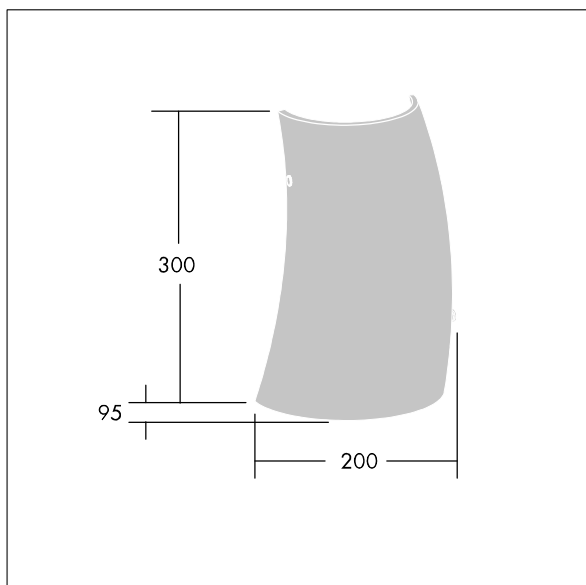

96642921 LYRIC DECO LED1550-840 HFI-X MWA-R OP

Luminaire décoratif LED fixation murale, élégant, de forme tubulaire incurvée. Appareillage gradable DALI. Classe électrique I, IP20. Diffuseur : verre opale. Livré avec LED 4 000 K.

Dimensions : 200 x 95 x 300 mm
 Puissance du luminaire: 12,4 W
 Flux lumineux du luminaire: 1550 lm
 Efficacité lumineuse du luminaire: 125 lm/W
 Poids : 1,4 kg

TLG_LYRD_F_WALLPDB.jpg

TLG_LYRD_M_DX_AP.wmf