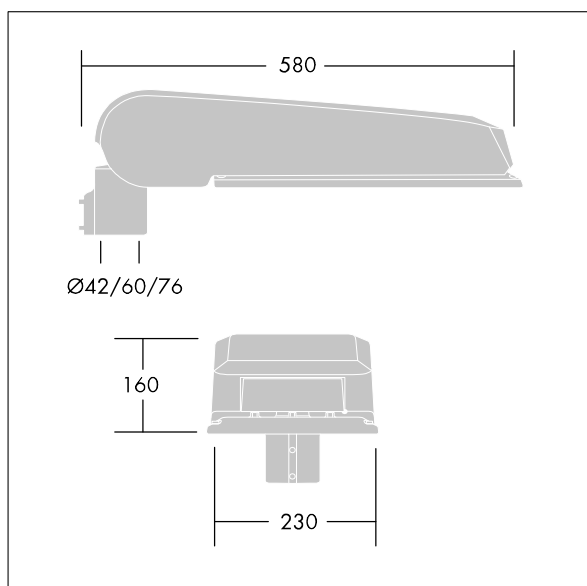

CivITEQ

Lanterne d'éclairage routier LED de taille Large avec 48 LED et une optique Rue large 500mA. Electronique, Classe électrique II, IP66, IK08. Corps : aluminium (EN AC-44300) fonderie, Gris pâle 150 sablé et texturé (similaire à RAL9006). Fermeture : verre plat trempé. Vis : Acier inox, traitement Ecolubric®. Livré avec un adaptateur d'emmanchement Ø 60 mm qui convient pour montage top (inclinaison 0°/5°/10°) ou latéral (inclinaison -20°/-15°/-10°/-5°/0°). Equipé d'un 50% circuit de réduction de puissance, qui entre en vigueur 3 heures avant et 5 heures après un minuit calculé. Il peut être désactivé à l'installation avec un interrupteur interne facilement accessible. Livré avec LED 4 000 K. Protection contre la surtension : mode commun à une impulsion 10 kV et mode commun multi-impulsions 8 kV et mode différentiel multi-impulsions 6 kV. Si un système DALI permanent est connecté, mode différentiel et mode commun multi-impulsions 6 kV.

Dimensions : 580 x 230 x 160 mm
 Puissance du luminaire: 71,1 W
 Flux lumineux du luminaire: 11478 lm
 Efficacité lumineuse du luminaire: 161 lm/W
 Poids : 9,6 kg
 Scx : 0.115 m²

TLG_CTEQ_F_LMTP72LEDPDB.jpg