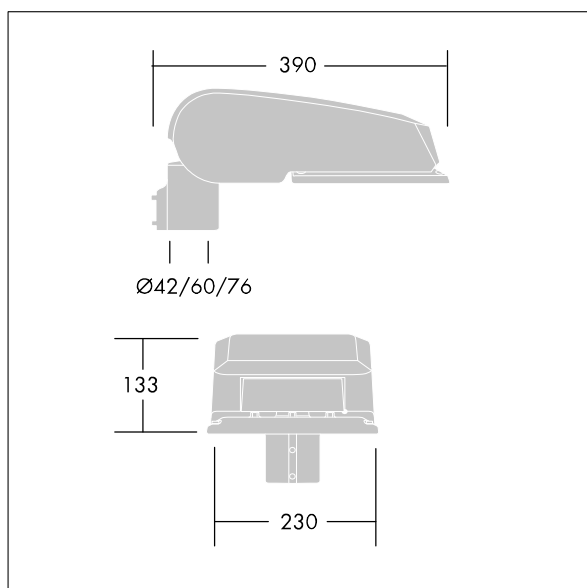

CivITEQ

Lanterne d'éclairage routier LED de taille Small avec 12 LED et une optique Confort pour rue 350mA. Electronique, Classe électrique II, IP66, IK08. Corps : aluminium (EN AC-44300) fonderie, Gris pâle 150 sablé et texturé (similaire à RAL9006). Fermeture : verre plat trempé. Vis : Acier inox, traitement Ecolubric®. Livré avec un adaptateur d'emmanchement Ø 60 mm qui convient pour montage top (inclinaison 0°/5°/10°) ou latéral (inclinaison -20°/-15°/-10°/-5°/0°). Equipé d'un 50% circuit de réduction de puissance, qui entre en vigueur 3 heures avant et 5 heures après un minuit calculé. Il peut être désactivé à l'installation avec un interrupteur interne facilement accessible. Livré avec LED 3 000 K. Protection contre la surtension : mode commun à une impulsion 10 kV et mode commun multi-impulsions 8 kV et mode différentiel multi-impulsions 6 kV. Si un système DALI permanent est connecté, mode différentiel et mode commun multi-impulsions 6 kV.

Dimensions : 390 x 230 x 133 mm
 Puissance du luminaire: 15 W
 Flux lumineux du luminaire: 2132 lm
 Efficacité lumineuse du luminaire: 142 lm/W
 Poids : 5,7 kg
 Scx : 0.077 m²

TLG_CTEQ_F_SMTP36LEDPDB.jpg