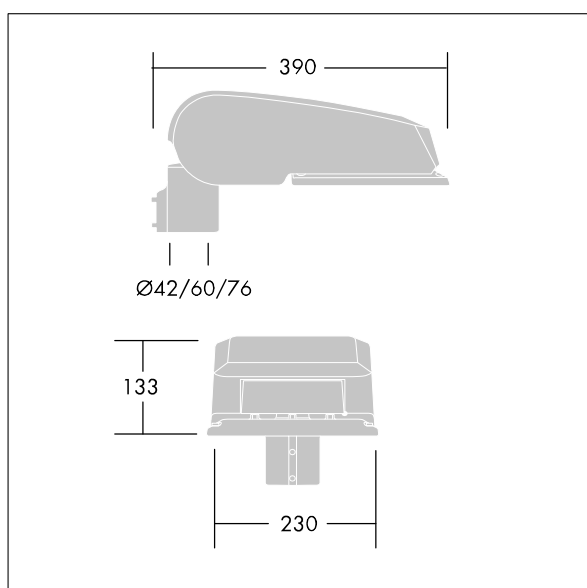

CiviTEQ

Lanterne d'éclairage routier LED de taille Small avec 36 LED et une optique Route étroite 500mA. Electronique, Classe électrique II, IP66, IK08. Corps : aluminium (EN AC-44300) fonderie, Gris pâle 150 sablé et texturé (similaire à RAL9006). Fermeture : verre plat trempé. Vis : Acier inox, traitement Ecolubric®. Livré avec un adaptateur d'emmanchement Ø 76 mm qui convient pour montage top (inclinaison 0°/5°/10°) ou latéral (inclinaison -20°/-15°/-10°/-5°/0°). Equipé d'un 50% circuit de réduction de puissance, qui entre en vigueur 3 heures avant et 5 heures après un minuit calculé. Il peut être désactivé à l'installation avec un interrupteur interne facilement accessible. Livré avec LED 4 000 K. Protection contre la surtension : mode commun à une impulsion 10 kV et mode commun multi-impulsions 8 kV et mode différentiel multi-impulsions 6 kV. Si un système DALI permanent est connecté, mode différentiel et mode commun multi-impulsions 6 kV.

Dimensions : 390 x 230 x 133 mm
 Puissance du luminaire: 52,6 W
 Flux lumineux du luminaire: 8853 lm
 Efficacité lumineuse du luminaire: 168 lm/W
 Poids : 5,7 kg
 Scx : 0.077 m²

TLG_CTEQ_F_SMTTP36LEDPDB.jpg