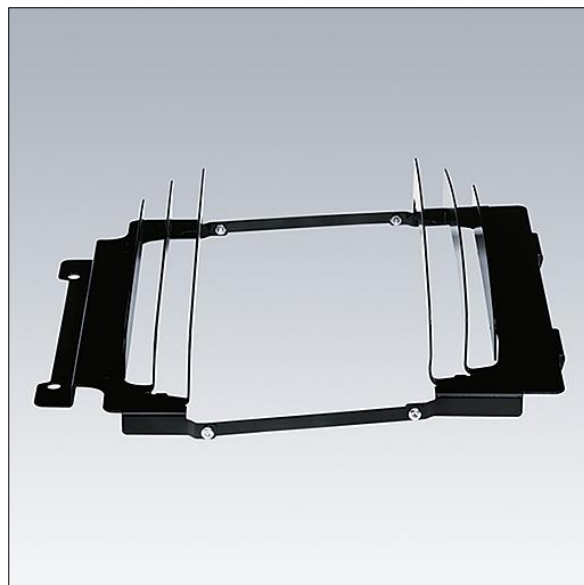

CiviTEQ

96628087 CQ L LOUVRES FRONT & BACK

THORN

CiviTEQ

TLG_CTEQ_F_LOUVRES.jpg

Toutes les valeurs marquées d'un * sont des valeurs nominales. Sauf indication contraire, les valeurs sont applicables pour une température ambiante de 25 °C.