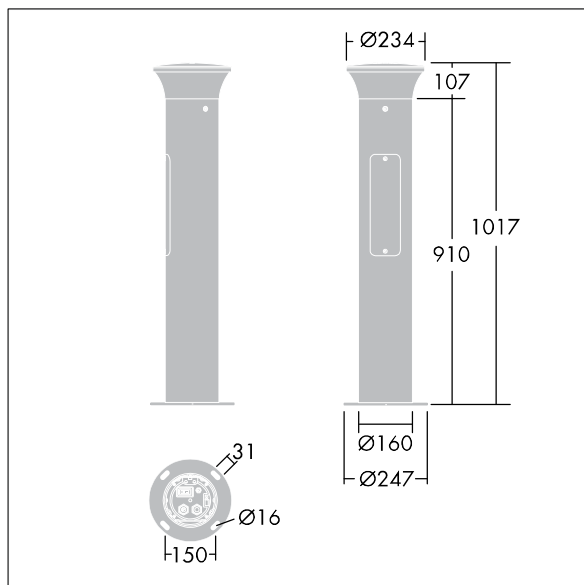

Borne Thor

THORN

96273274 TR B S 10L35 BPSW 740 RGB R/S CL1 MPL

ISO 9223 C5	IP66	IK10	⊕	CE			Ta25
----------------	------	------	---	----	---	---	------

Borne Thor

Borne de faible épaisseur, élégante et anti-vandalisme
Radialement symétrique avec optique de haute performance. Pour Electronique, non gradable. Classe électrique IP66 I. Mât et socle : aluminium (EW AW 6060). Chapeau : aluminium fonderie (EN AC 44300). Diffuseur : Polycarbonate (PC) transparent anti-UV. Boîtier appareillage : Polycarbonate (PC). Couleur du chapeau et mât : gris anthracite 900 sablé thermopoudré (similaire à RAL7043). Bande d'éclairage décoratif RGB en bas de la tête, facile à configurer au moment de l'installation. Luminaire Equipé d'un 50% circuit de réduction de puissance, qui entre en vigueur 3 heures avant et 5 heures après un minuit calculé. Il peut être désactivé à l'installation avec un interrupteur interne facilement accessible. pré-câblé et prêt à installer. Boîtier de connexion nécessaire, à commander séparément. Livré avec LED 4 000 K

Fixation sur semelle : 4 x tiges de scellement M14 (à commander séparément), espacement : 150 mm

Dimensions : 160 x 160 x 1017 mm
Puissance du luminaire: 11,8 W
Poids : 7,7 kg

TLG_ADLB_F_SLIMG.jpg

TLG_ADLB_M_SLIM.wmf

Ce produit contient une source lumineuse de classe d'efficacité énergétique D.

Toutes les valeurs marquées d'un * sont des valeurs nominales. Thorn utilise des composants testés et éprouvés, en provenance des meilleurs fournisseurs. Dans certains cas isolés, il se peut qu'il y ait des pannes de nature technologique au niveau des LED individuels, pendant le cycle de vie nominal du produit. Les normes internationales fixent la tolérance du flux initial et de la charge associée à $\pm 10\%$. Sauf indication contraire, les valeurs sont applicables pour une température ambiante de 25 °C.