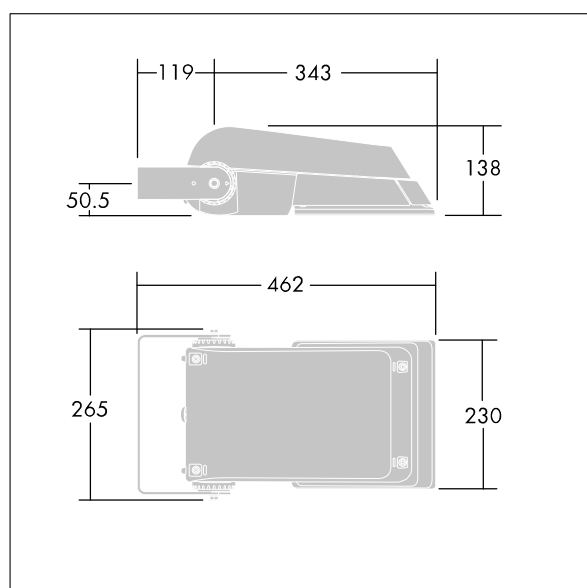

TLG_AFLP_M_SML.wmf

Ce produit contient des sources lumineuses d'une classe d'efficacité énergétique de E.

Toutes les valeurs marquées d'un * sont des valeurs nominales. Thorn utilise des composants testés et éprouvés, en provenance des meilleurs fournisseurs. Dans certains cas isolés, il se peut qu'il y ait des pannes de nature technologique au niveau des LED individuels, pendant le cycle de vie nominal du produit. Les normes internationales fixent la tolérance du flux initial et de la charge associée à $\pm 10\%$. Sauf indication contraire, les valeurs sont applicables pour une température ambiante de 25 °C.

Les produits de Thorn Lighting sont perfectionnés en permanence. Nous nous réservons le droit d'apporter des modifications à nos produits sans autres publications.
© Thorn Lighting