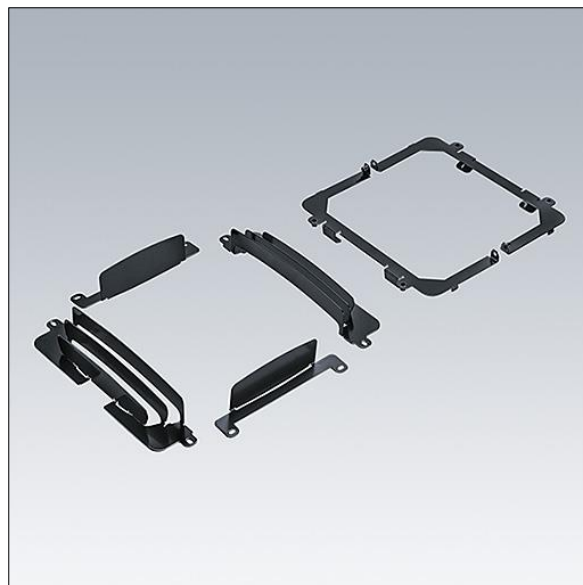

# Areaflood Pro

96645108 AFP S LOUVRES F+B

THORN

## Areaflood Pro

Kit de grille pour l'Areaflood Pro Small avec plus de 15 configurations. La lumière peut être coupée de l'avant, l'arrière, la gauche ou la droite mais il est également possible de tout faire simultanément grâce à une conception bien pensée. Peut être installé avant ou après l'installation sur place. Finition noir (similaire à RAL9005).