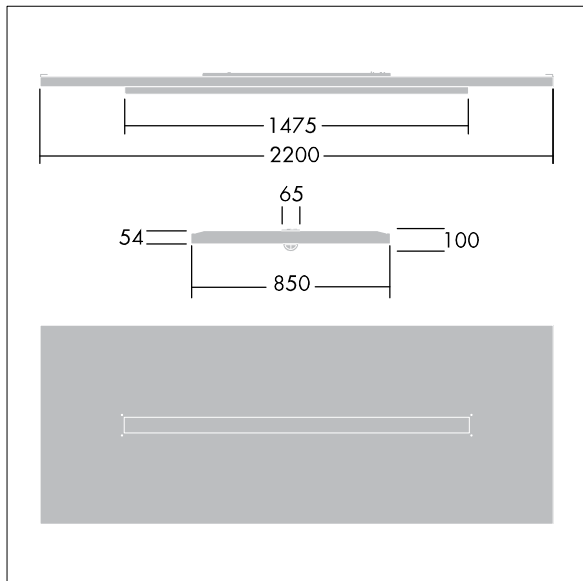

Arena Symphony

THORN

96645148 ARENA LED6500-840 HF TW WL6 EFL

IP20	IK03					650°C	T _a 0 +25
------	------	--	--	--	--	-------	-------------------------

Arena Symphony

Une structure architecturale suspendu incorporant un luminaire LED Direct - indirect. non gradable Electronique., Classe électrique I, IP20. Structure et cadre du luminaire : aluminium. Optique : acrylique plat. Fourni avec une fiche Wieland à 6 pôles sur un câble à 6 fils de 3,4 m et une prise Wieland à 6 pôles montée sur un panneau, pour un passage en coupure. Livré avec les câbles de suspension. Livré avec LED 4 000 K.

Dimensions : 2200 x 850 x 100 mm
Puissance du luminaire: 54,9 W
Flux lumineux du luminaire: 6300 lm
Efficacité lumineuse du luminaire: 115 lm/W
Poids : 23,7 kg

TLG_ARNS_F_EFL.jpg

TLG_ARNS_M_LD1.wmf

Toutes les valeurs marquées d'un * sont des valeurs nominales. Thorn utilise des composants testés et éprouvés, en provenance des meilleurs fournisseurs. Dans certains cas isolés, il se peut qu'il y ait des pannes de nature technologique au niveau des LED individuels, pendant le cycle de vie nominal du produit. Les normes internationales fixent la tolérance du flux initial et de la charge associée à $\pm 10\%$. Sauf indication contraire, les valeurs sont applicables pour une température ambiante de 25 °C.