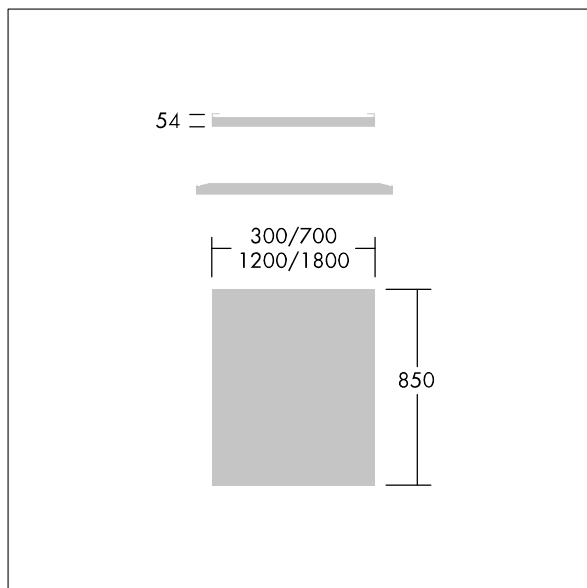

Arena Symphony

96628181 ARENA LED INFILL 700MM

THORN

Arena Symphony

Panneau de jonction pour le système LED Arena Symphony.

Dimensions : 700 x 850 x 50 mm

Poids : 6 kg

TLG_ARNS_M_RAFT.wmf