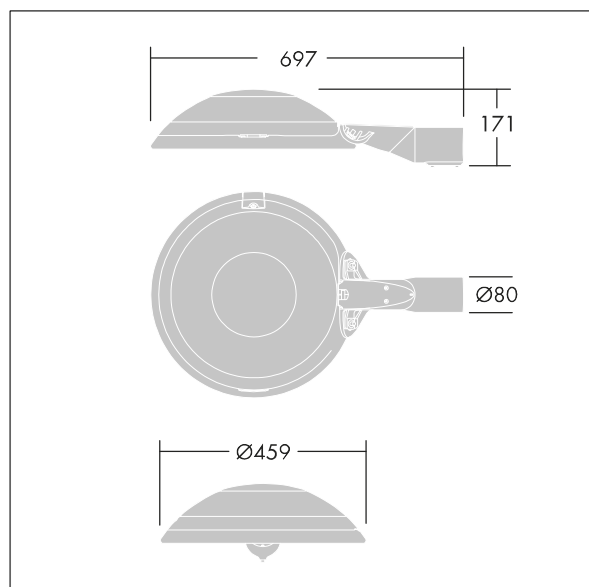

ISO 9223 C5		IP66	IK10		CE				T _a 25
----------------	--	------	------	--	----	--	--	--	-------------------

Thor

Une lanterne LED urbaine et intelligente de taille Small, avec 36 LED 500mA et une optique Confort pour rue et dôme en fonderie d'aluminium EN AC 47100 + CAT avec finition anthracite (proche RAL 7043). Classe électrique II, IP66, IK10. Corps : aluminium fonderie (EN AC-47100 + CAT) traité contre la corrosion, gris anthracite 900 sablé thermopoudré. Support : aluminium fonderie (EN AC-47100 + CAT) traité contre la corrosion gris anthracite 900 sablé thermopoudré. Boîtier : 6 mm trempé plat verre. Vis et fermeture : Acier inox. Pré-câblé avec 6 m de câble pour l'alimentation de secteur et le contrôle DALI. Montage latéral sur un emmanchement de Ø 60 mm, inclinaison 0°, réglable de -15° à +10°. Equipé d'un circuit de réduction de puissance, contrôlé par un câble à phase commutée supplémentaire. MARCHE = 100 %, ARRET = 50 %. Livré avec LED 4 000 K.

Dimensions : Ø459 x 171 mm

Puissance du luminaire: 55 W

Flux lumineux du luminaire: 8520 lm

Efficacité lumineuse du luminaire: 155 lm/W

Poids : 10 kg

Scx : 0.038 m²

TLG_THOR_F_SMLEFD.jpg

TLG_THOR_M_MLE.wmf