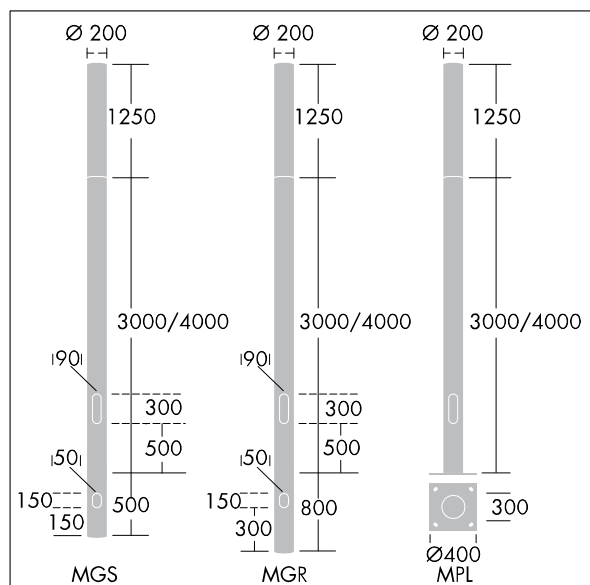

Alumet Contrôle direct

THORN

96274854 ALUMET CD 24L35-740 RWETS CL LRT CL2 G4

ISO 9223	C3	IP66	IK10						Ta25
----------	----	------	------	--	--	--	--	--	------

Alumet Contrôle direct

Tête pour colonne d'éclairage architectural avec 24 LED alimenté en 350mA, une distribution Symétrique pour route humide et une optique transparent, configuré pour une réduction de puissance, commandée par une phase commutée. MARCHE = 100 %, ARRÊT = 50 %, Couvercle supérieur : aluminium fonderie. Diffuseur : Polycarbonate (PC) avec traitement anti-UV transparent et vernis anti-graffiti. Couvercle supérieur et mât : thermopoudré texturé gris argent (similaire à RAL9006), autres couleur RAL sur demande. Classe électrique II, IK10, IP66. À installer sur une colonne Alumet dédiée. Protection contre les surtensions : 10 kV en mode commun single pulse et 8 kV en mode commun multipulse; 6 kV en mode différentiel multipulse. Si un système DALI est connecté: 6 kV en mode mode commun et mode différentiel multipulse. Livré avec LED 4 000 K

Dimensions : Ø200 x 1250 mm

Puissance du luminaire: 27 W

Flux lumineux du luminaire: 3123 lm

Efficacité lumineuse du luminaire: 116 lm/W

Poids : 9,8 kg

Scx : 0.079 m²

TLG_ALUM_F_DIR_LED24_LGY.jpg

TLG_ALUM_M_2LD1.wmf

Ce produit contient une source lumineuse de classe d'efficacité énergétique D.

Toutes les valeurs marquées d'un * sont des valeurs nominales. Thorn utilise des composants testés et éprouvés, en provenance des meilleurs fournisseurs. Dans certains cas isolés, il se peut qu'il y ait des pannes de nature technologique au niveau des LED individuels, pendant le cycle de vie nominal du produit. Les normes internationales fixent la tolérance du flux initial et de la charge associée à ± 10 %. Sauf indication contraire, les valeurs sont applicables pour une température ambiante de 25 °C.

96274854 ALUMET CD 24L35-740 RWETS CL LRT CL2 G4

THORN