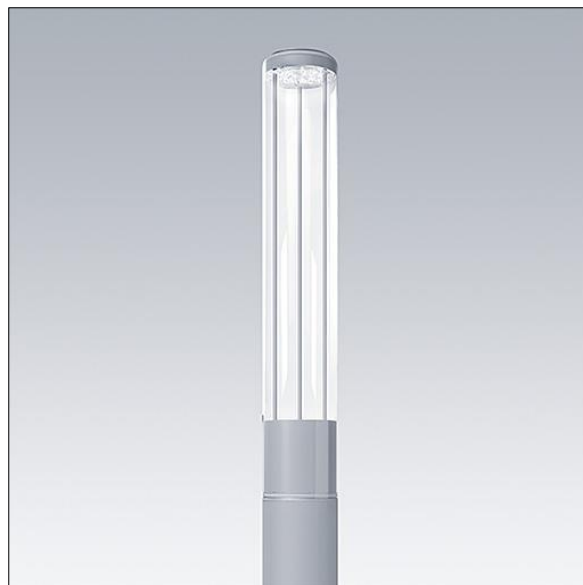

Alumet Contrôle direct

THORN

96274723 ALUMET CD 18L35-730 R/S PR LRT CL2 G4M

ISO 9223 C3	IP66	IK10		CE			Ta25
----------------	------	------	--	----	--	--	------

Alumet Contrôle direct

Tête pour colonne d'éclairage architectural avec 18 LED alimenté en 350mA, une distribution Radialement symétrique et une optique prismatique, configuré pour une réduction de puissance, commandée par une phase commutée. MARCHE = 100 %, ARRÊT = 50 %, Couvercle supérieur : aluminium fonderie. Diffuseur : Polycarbonate (PC) avec traitement anti-UV transparent et vernis anti-graffiti. Couvercle supérieur et mât : thermopoudré texturé gris argent (similaire à RAL9006), autres couleur RAL sur demande. Classe électrique II, IK10, IP66. À installer sur une colonne Alumet dédiée. Protection contre les surtensions : 10 kV en mode commun single pulse et 8 kV en mode commun multipulse; 6 kV en mode différentiel multipulse. Si un système DALI est connecté: 6 kV en mode mode commun et mode différentiel multipulse. Livré avec LED 3 000 K

Dimensions : Ø200 x 1250 mm

Puissance du luminaire: 21 W

Flux lumineux du luminaire: 1553 lm

Efficacité lumineuse du luminaire: 74 lm/W

Poids : 10 kg

Scx : 0.079 m²

TLG_ALUM_F_DIR_LEDPR_LGY.jpg

TLG_ALUM_M_2LD1.wmf

Ce produit contient une source lumineuse de classe d'efficacité énergétique D.

Toutes les valeurs marquées d'un * sont des valeurs nominales. Thorn utilise des composants testés et éprouvés, en provenance des meilleurs fournisseurs. Dans certains cas isolés, il se peut qu'il y ait des pannes de nature technologique au niveau des LED individuels, pendant le cycle de vie nominal du produit. Les normes internationales fixent la tolérance du flux initial et de la charge associée à ± 10 %. Sauf indication contraire, les valeurs sont applicables pour une température ambiante de 25 °C.