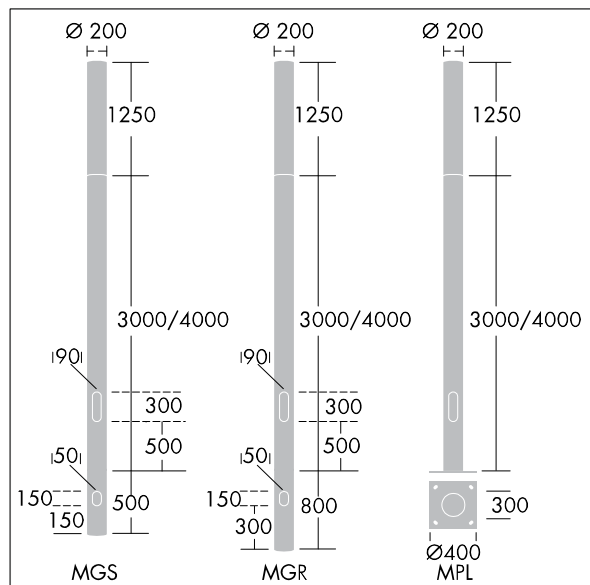

Alumet Contrôle direct

THORN

96274723 ALUMET CD 18L35-730 R/S PR LRT CL2 G4M

ISO 9223 C3	IP66	IK10		CE			Ta25
----------------	------	------	--	----	--	--	------

Alumet Contrôle direct

Tête pour colonne d'éclairage architectural avec 18 LED alimenté en 350mA, une distribution Radialement symétrique et une optique prismatique, configuré pour une réduction de puissance, commandée par une phase commutée. MARCHE = 100 %, ARRÊT = 50 %, Couvercle supérieur : aluminium fonderie. Diffuseur : Polycarbonate (PC) avec traitement anti-UV transparent et vernis anti-graffiti. Couvercle supérieur et mât : thermopoudré texturé gris argent (similaire à RAL9006), autres couleur RAL sur demande. Classe électrique II, IK10, IP66. À installer sur une colonne Alumet dédiée. Protection contre les surtensions : 10 kV en mode commun single pulse et 8 kV en mode commun multipulse; 6 kV en mode différentiel multipulse. Si un système DALI est connecté: 6 kV en mode mode commun et mode différentiel multipulse. Livré avec LED 3 000 K

Dimensions : Ø200 x 1250 mm

Puissance du luminaire: 21 W

Flux lumineux du luminaire: 1553 lm

Efficacité lumineuse du luminaire: 74 lm/W

Poids : 10 kg

Scx : 0.079 m²

TLG_ALUM_F_DIR_LEDPR_LGY.jpg

TLG_ALUM_M_2LD1.wmf

Ce produit contient une source lumineuse de classe d'efficacité énergétique D.

Toutes les valeurs marquées d'un * sont des valeurs nominales. Thorn utilise des composants testés et éprouvés, en provenance des meilleurs fournisseurs. Dans certains cas isolés, il se peut qu'il y ait des pannes de nature technologique au niveau des LED individuels, pendant le cycle de vie nominal du produit. Les normes internationales fixent la tolérance du flux initial et de la charge associée à ± 10 %. Sauf indication contraire, les valeurs sont applicables pour une température ambiante de 25 °C.