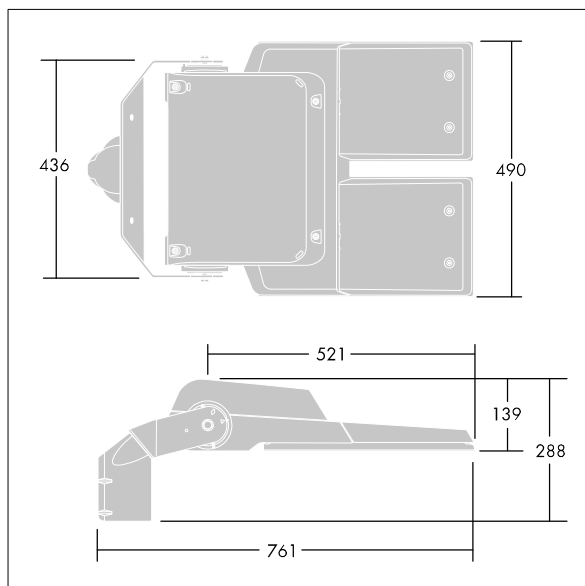

96665773 CQ XL 144L70-740 WS BPS CL2 M60 GY

CiviTEQ

Lanterne d'éclairage routier LED de taille avec 144 LED et une optique Rue large 700mA. Electronique, Classe électrique II, IP66, IK08. Corps : aluminium fonderie, Gris pâle 150 sablé et texturé (similaire à RAL9006). Fermeture : verre plat trempé. Vis : Acier inox, traitement Ecolubric®. Livré avec un adaptateur d'emmanchement Ø 60 mm qui convient pour montage top (inclinaison 0°/5°/10°) ou latéral (inclinaison -20°/-15°/-10°/-5°/0°). Livré avec LED 4 000 K. Protection contre la surtension : mode commun à une impulsion 10 kV et mode commun multi-impulsions 8 kV et mode différentiel multi-impulsions 6 kV. Si un système DALI permanent est connecté, mode différentiel et mode commun multi-impulsions 6 kV.

Dimensions : 761 x 490 x 139 mm
 Puissance du luminaire: 297 W
 Flux lumineux du luminaire: 44805 lm
 Efficacité lumineuse du luminaire: 151 lm/W
 Poids : 20,1 kg
 Scx : 0.063 m²

TLG_CTEQ_F_XL.jpg

TLG_CETQ_M_CQ XL.wmf