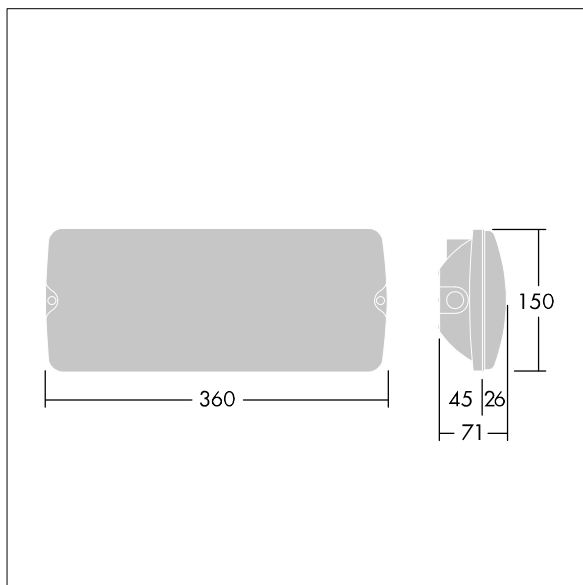

Voyager Solid

Plafonnier LED de secours pour fixation au plafond ou au mur. Electronique, non gradable Luminaire à batterie individuelle, test manuel (3 heures). Corps : taille Large, Polycarbonate (PC) blanc. Couvercle : Polycarbonate (PC) transparent. Classe électrique II, IP65. Légendes ISO internes disponibles pour une distance de visionnement 26m (96629768, à commander séparément).

Dimensions : 360 x 150 x 71 mm

Puissance du luminaire: 3,1 W

Poids : 0,9 kg

TLG_VYSO_F_OPL.jpg

TLG_VYSO_M_LDL.wmf

Toutes les valeurs marquées d'un * sont des valeurs nominales. Thorn utilise des composants testés et éprouvés, en provenance des meilleurs fournisseurs. Dans certains cas isolés, il se peut qu'il y ait des pannes de nature technologique au niveau des LED individuels, pendant le cycle de vie nominal du produit. Les normes internationales fixent la tolérance du flux initial et de la charge associée à $\pm 10\%$. Sauf indication contraire, les valeurs sont applicables pour une température ambiante de 25 °C.