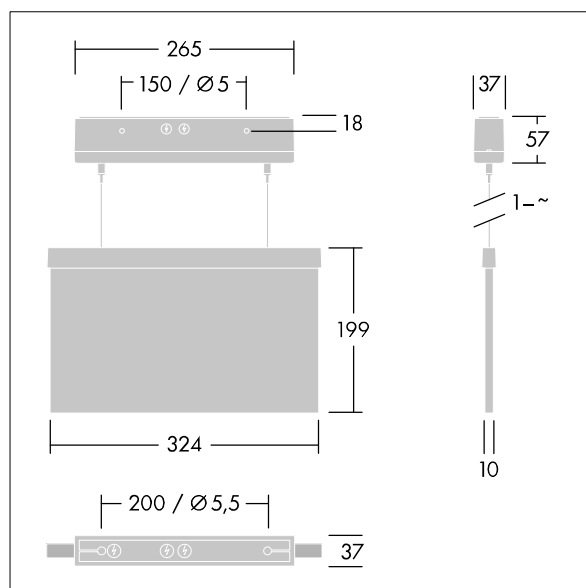

TLG_VYST_M_150MC.wmf

Toutes les valeurs marquées d'un * sont des valeurs nominales. Sauf indication contraire, les valeurs sont applicables pour une température ambiante de 25 °C.

Les produits de Thorn Lighting sont perfectionnés en permanence. Nous nous réservons le droit d'apporter des modifications à nos produits sans autres publications.

© Thorn Lighting