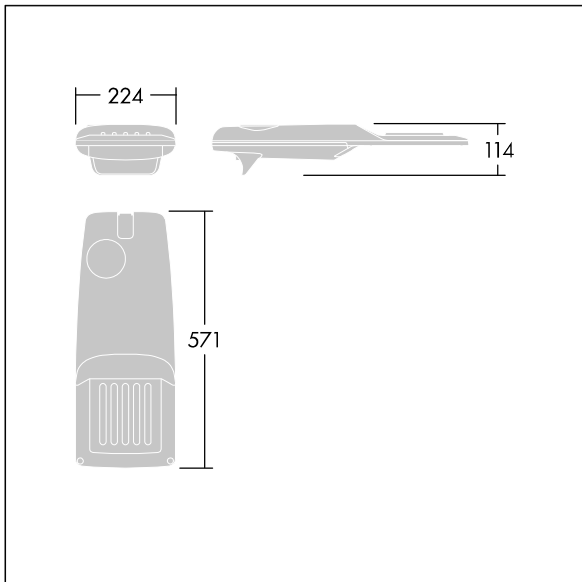

# THORN

96275858 IP 24L35-740 NR M BS 3550 CL2 M60 ANT

## Isaro Pro

Lanterne d'éclairage routier LED moderne (Small) avec 24 LED alimentées en 350mA avec une optique Route étroite. Programmable Driver. Classe électrique II, IP66, IK09.  
Corps : aluminium (EN AC-44300) fonderie, thermopoudré gris anthracite 900 sablé texturé. Emmanchement : aluminium (EN AC-44300), fonderie thermopoudré texturé gris anthracite 900 sablé. Fermeture : verre ép. 5 mm.  
Visserie : Acier inox. Livré avec un adaptateur d'emmanchement Ø 60 mm qui convient pour montage top (inclinaison 0°/5°/10°/15°/20°) ou latéral (inclinaison -15°/-10°/-5°/0°/5°/10°/15°). Equipé d'un 50% circuit de réduction de puissance, qui entre en vigueur 3 heures avant et 5 heures après un minuit calculé. Il peut être désactivé à l'installation avec un interrupteur interne facilement accessible. Livré avec LED 4 000 K. Protection contre les surtensions : 10 kV en mode commun single pulse et 8 kV en mode commun multipulse; 6 kV en mode différentiel multipulse. Si un système DALI est connecté: 6 kV en mode mode commun et mode différentiel multipulse.

TLG\_ISRP\_F\_PDB\_ANT.jpg

Dimensions : 571 x 224 x 114 mm  
Puissance du luminaire: 25,7 W  
Flux lumineux du luminaire: 4250 lm  
Efficacité lumineuse du luminaire: 165 lm/W  
Poids : 5,7 kg  
Scx : 0.054 m<sup>2</sup>