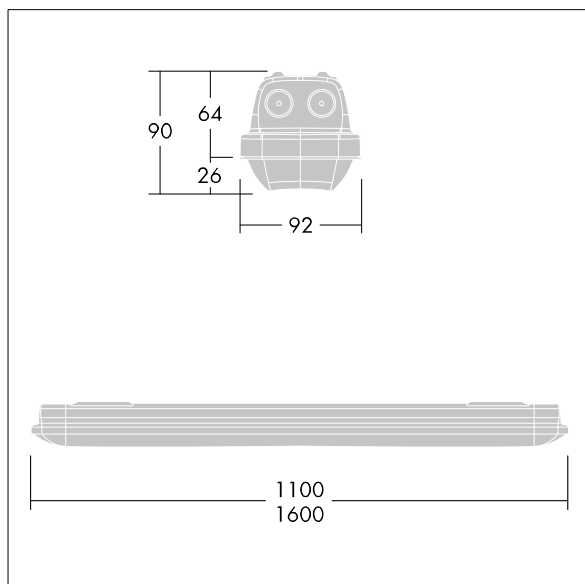

Dimensions : 1600 x 92 x 90 mm  
Puissance du luminaire: 47,9 W  
Flux lumineux du luminaire: 6370 lm  
Efficacité lumineuse du luminaire: 133 lm/W  
Poids : 2,5 kg

TLG\_AQUP\_F\_PDB\_1600WD.jpg

TLG\_AQUP\_M\_LD1.wmf