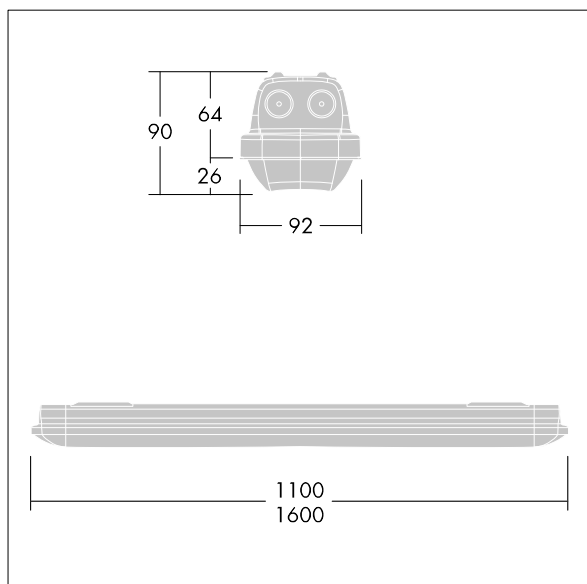

Aquaforce Pro

THORN

96631035 AQFPRO L LED8000-840 PC MB MWS

Aquaforce Pro

Luminaire LED IP66, résistant à la poussière et à l'humidité. Electronique, Détecteur de présence intégré pour commande marche/arrêt. Avec distribution lumineuse medium. Classe électrique I. Corps : Polycarbonate (PC) gris clair. Diffuseur : Polycarbonate (PC) opale haute transmission avec prismes de réfraction. Mécanisme breveté, EasyClick, pour la fixation du diffuseur sans clips. Installation en plafonnier ou en suspension. Supports à fixation rapide fournis pour une installation en plafonnier. Convient pour installation au plafond ou au mur (verticalement et horizontalement). Kits de fixation pour suspension par conduit, chaîne et caténaire disponibles en accessoires. Détecteur de présence intégré pour l'allumage et l'extinction. Température ambiante : -20°C à +30°C. Livré avec LED 4 000 K..

Dimensions : 1600 x 92 x 90 mm
Puissance du luminaire: 53 W
Flux lumineux du luminaire: 7960 lm
Efficacité lumineuse du luminaire: 150 lm/W
Poids : 2,14 kg

TLG_AQUP_F_PDB_1100MED.jpg

TLG_AQUP_M_LD1.wmf

Toutes les valeurs marquées d'un * sont des valeurs nominales. Thorn utilise des composants testés et éprouvés, en provenance des meilleurs fournisseurs. Dans certains cas isolés, il se peut qu'il y ait des pannes de nature technologique au niveau des LED individuels, pendant le cycle de vie nominal du produit. Les normes internationales fixent la tolérance du flux initial et de la charge associée à $\pm 10\%$. Sauf indication contraire, les valeurs sont applicables pour une température ambiante de 25 °C.