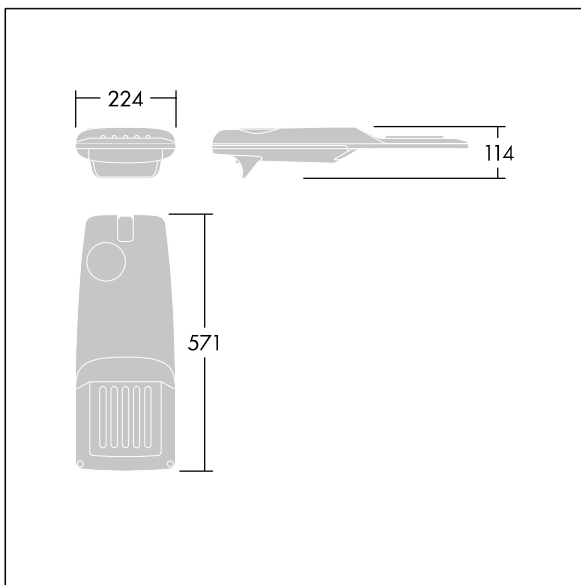

Isaro Pro

THORN

96275915 IP 12L35-740 EWR M BS 3550 CL2 M60 ANT

Isaro Pro

Lanterne d'éclairage routier LED moderne (Small) avec 12 LED alimentées en 350mA avec une optique Route extra large. Programmable Driver. Classe électrique II, IP66, IK09. Corps : aluminium (EN AC-44300) fonderie, thermopoudré gris anthracite 900 sablé texturé. Emmanchement : aluminium (EN AC-44300), fonderie thermopoudré gris anthracite 900 sablé. Fermeture : verre ép. 5 mm. Visserie : Acier inox. Livré avec un adaptateur d'emmanchement Ø 60 mm qui convient pour montage top (inclinaison 0°/5°/10°/15°/20°) ou latéral (inclinaison -15°/-10°/-5°/0°/5°/10°/15°). Equipé d'un 50% circuit de réduction de puissance, qui entre en vigueur 3 heures avant et 5 heures après un minuit calculé. Il peut être désactivé à l'installation avec un interrupteur interne facilement accessible. Livré avec LED 4 000 K. Protection contre les surtensions : 10 kV en mode commun single pulse et 8 kV en mode commun multipulse; 6 kV en mode différentiel multipulse. Si un système DALI est connecté: 6 kV en mode mode commun et mode différentiel multipulse.

TLG_ISRP_F_PDB_ANT.jpg

Dimensions : 571 x 224 x 114 mm
Puissance du luminaire: 13,2 W
Flux lumineux du luminaire: 2102 lm
Efficacité lumineuse du luminaire: 159 lm/W
Poids : 5,48 kg
Scx : 0.05 m²

TLG_ISRP_M_LD1.wmf