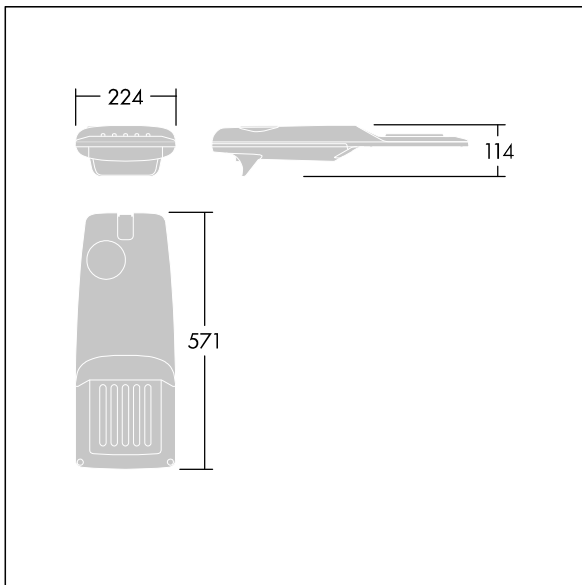

# THORN

96275974 IP 12L35-740 WR M BS 3550 CL2 T76F ->

## Isaro Pro

Lanterne d'éclairage routier LED moderne (Small) avec 12 LED alimentées en 350mA avec une optique Route large. Programmable Driver. Classe électrique II, IP66, IK09.  
Corps : aluminium (EN AC-44300) fonderie, thermopoudré gris anthracite 900 sablé texturé. Emmanchement : aluminium (EN AC-44300), fonderie thermopoudré gris anthracite 900 sablé. Fermeture : verre ép. 5 mm. Visserie : Acier inox. Livré avec un adaptateur à emmanchement de Ø 76 mm pré-installé pour un montage top, inclinaison de 5°  
Equipé d'un 50% circuit de réduction de puissance, qui entre en vigueur 3 heures avant et 5 heures après un minuit calculé. Il peut être désactivé à l'installation avec un interrupteur interne facilement accessible. Pré-câblé avec 6 m de câble. Livré avec LED 4 000 K. Protection contre les surtensions : 10 kV en mode commun single pulse et 8 kV en mode commun multipulse; 6 kV en mode différentiel multipulse. Si un système DALI est connecté: 6 kV en mode mode commun et mode différentiel multipulse.

Dimensions : 571 x 224 x 114 mm  
Puissance du luminaire: 13,2 W  
Flux lumineux du luminaire: 2148 lm  
Efficacité lumineuse du luminaire: 163 lm/W  
Poids : 6,24 kg  
Scx : 0.05 m<sup>2</sup>

TLG\_ISRP\_F\_PDB\_ANT.jpg