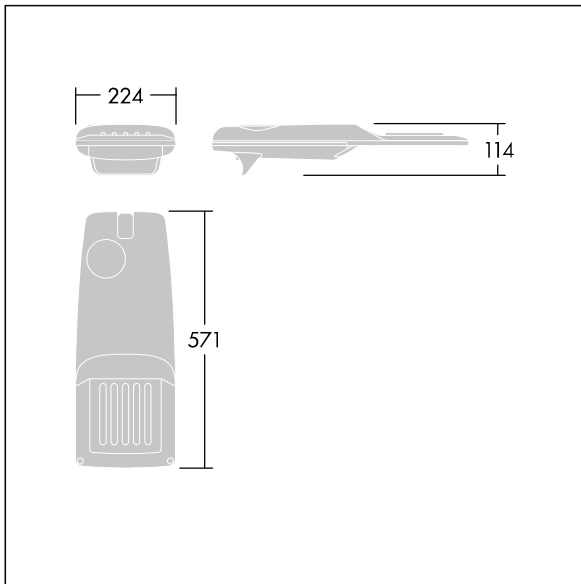

Isaro Pro

THORN

96275982 IP 12L35-740 EWR M BS 3550 CL2 T76F ->

Isaro Pro

Lanterne d'éclairage routier LED moderne (Small) avec 12 LED alimentées en 350mA avec une optique Route extra large. Programmable Driver. Classe électrique II, IP66, IK09. Corps : aluminium (EN AC-44300) fonderie, thermopoudré gris anthracite 900 sablé texturé. Emmanchement : aluminium (EN AC-44300), fonderie thermopoudré gris anthracite 900 sablé. Fermeture : verre ép. 5 mm. Visserie : Acier inox. Livré avec un adaptateur à emmanchement de Ø 76 mm pré-installé pour un montage top, inclinaison de 5° Equipé d'un 50% circuit de réduction de puissance, qui entre en vigueur 3 heures avant et 5 heures après un minuit calculé. Il peut être désactivé à l'installation avec un interrupteur interne facilement accessible. Pré-câblé avec 6 m de câble. Livré avec LED 4 000 K. Protection contre les surtensions : 10 kV en mode commun single pulse et 8 kV en mode commun multipulse; 6 kV en mode différentiel multipulse. Si un système DALI est connecté: 6 kV en mode mode commun et mode différentiel multipulse.

TLG_ISRP_F_PDB_ANT.jpg

Dimensions : 571 x 224 x 114 mm
Puissance du luminaire: 13,2 W
Flux lumineux du luminaire: 2102 lm
Efficacité lumineuse du luminaire: 159 lm/W
Poids : 6,24 kg
Scx : 0.05 m²

TLG_ISRP_M_LD1.wmf