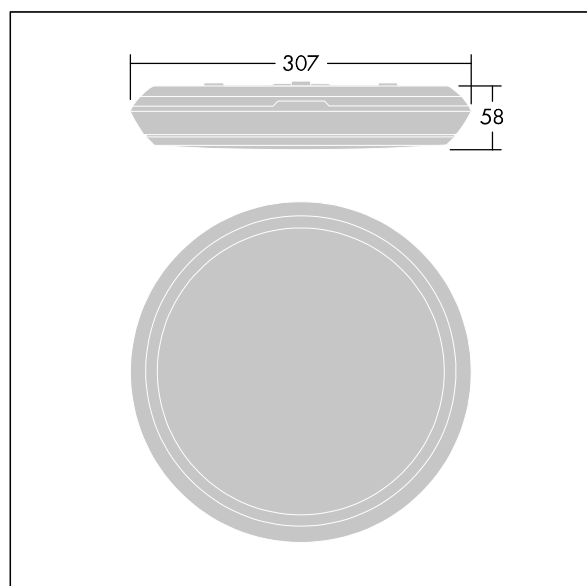

TLG_KATO_M_RD_LDS.wmf

Ce produit contient une source lumineuse de classe d'efficacité énergétique D.

Toutes les valeurs marquées d'un * sont des valeurs nominales. Thorn utilise des composants testés et éprouvés, en provenance des meilleurs fournisseurs. Dans certains cas isolés, il se peut qu'il y ait des pannes de nature technologique au niveau des LED individuels, pendant le cycle de vie nominal du produit. Les normes internationales fixent la tolérance du flux initial et de la charge associée à $\pm 10\%$. Sauf indication contraire, les valeurs sont applicables pour une température ambiante de 25 °C.

Les produits de Thorn Lighting sont perfectionnés en permanence. Nous nous réservons le droit d'apporter des modifications à nos produits sans autres publications.
© Thorn Lighting