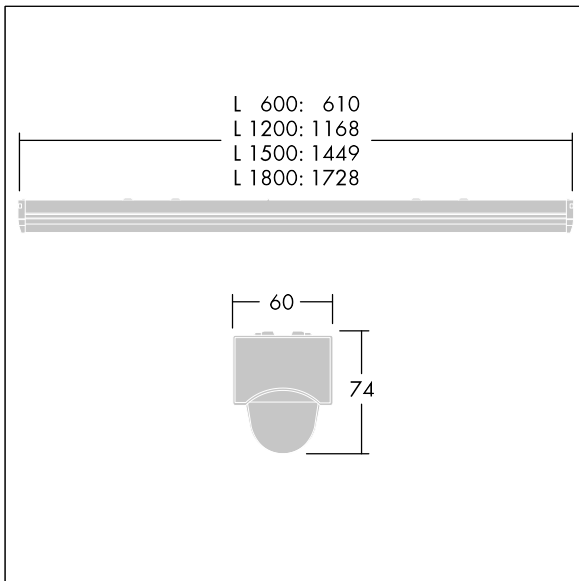

# THORN

96631586 POPPACK LED 6000-840 PIR L1500

IP20	IK03	⊕	CE			650°C	T <sub>a</sub> -20 +25
------	------	---	----	--	--	-------	---------------------------

## PopPack LED

Luminaire LED à réglettes, avec module LED amovible.  
Electronique, non gradable. Corps : acier moulé, revêtu, blanc (RAL9016). Embouts : Polycarbonate (PC) moulé par injection, blanc. Diffuseur : acrylique texturé opale.  
Connexion électrique via 2 borniers 2,5 mm<sup>2</sup> 3 P. Capteur PIR pré-câblé avec fonctionnalité MARCHÉ/ARRET.  
Commande activée d'un luminaire esclave à partir d'un luminaire maître équipé d'un détecteur PIR, via un câblage dur. Câblage à 3 conducteurs suffisant pour le passage en coupure des produits, charge maximum par circuit = 2 amp.  
Livré avec LED 4 000 K.

Dimensions : 1449 x 60 x 74 mm  
Puissance du luminaire: 52,8 W  
Flux lumineux du luminaire: 6400 lm  
Efficacité lumineuse du luminaire: 121 lm/W  
Poids : 1,7 kg

TLG\_POPL\_F\_PDB\_SENS.jpg

TLG\_POPL\_M\_LD1.wmf