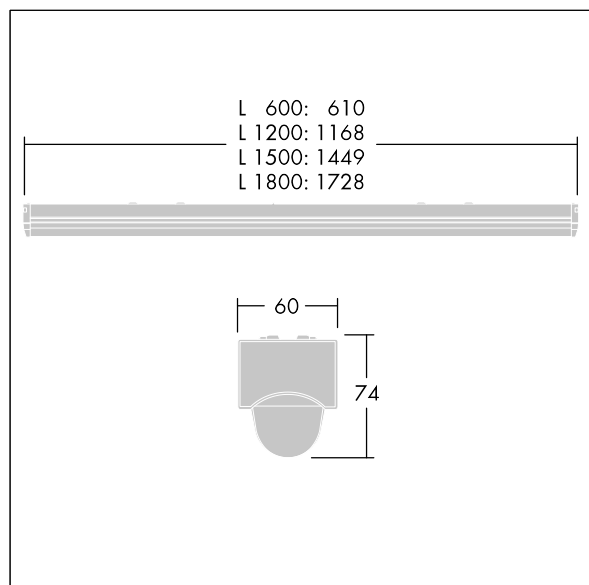

PopPack LED

96631558 POPPACK LED 6000-840 HF L1500

THORN

IP20	IK03					650 °C	T _a -20 +25
------	------	--	--	--	--	--------	---------------------------

PopPack LED

Réglette LED. Electronique, non gradable. Corps : acier moulé, revêtu, blanc (RAL9016). Embouts : Polycarbonate (PC) moulé par injection,. Diffuseur : acrylique texturé opale. Livré avec LED 4 000 K

Dimensions : 1449 x 60 x 74 mm
Puissance du luminaire: 52,8 W
Flux lumineux du luminaire: 6400 lm
Efficacité lumineuse du luminaire: 121 lm/W
Poids : 1,7 kg

TLG_POPL_F_PDB_EMPTY.jpg

TLG_POPL_M_LD1.wmf

Ce produit contient des sources lumineuses d'une classe d'efficacité énergétique de D.