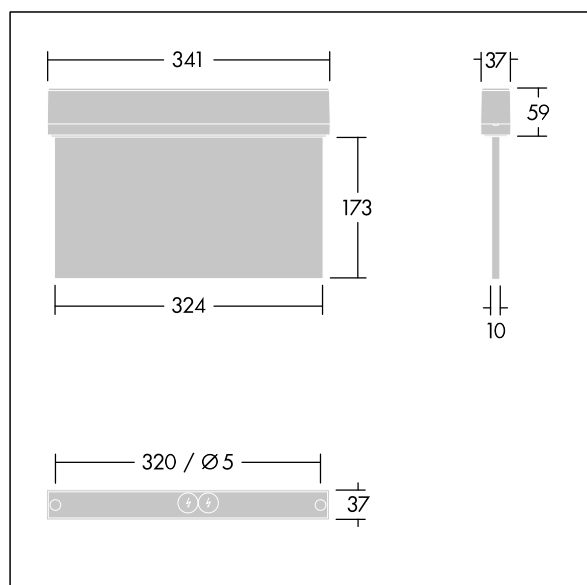

TLG_VYST_M_150MS.wmf

Toutes les valeurs marquées d'un * sont des valeurs nominales. Sauf indication contraire, les valeurs sont applicables pour une température ambiante de 25 °C.

Les produits de Thorn Lighting sont perfectionnés en permanence. Nous nous réservons le droit d'apporter des modifications à nos produits sans autres publications.

© Thorn Lighting