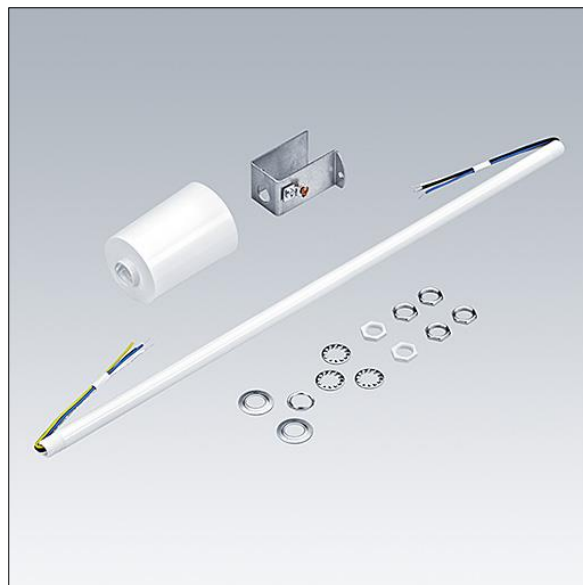

# Voyager Style

96631618 VOYAGER STYLE / ONE MSC-R05

THORN

## Voyager Style

Kit de suspension sur tige pour fixation au plafond des gammes complètes Voyager Style et Voyager One. Longueur 0,5 m.

TLG\_VYST\_F\_Rod05.jpg

Toutes les valeurs marquées d'un \* sont des valeurs nominales. Sauf indication contraire, les valeurs sont applicables pour une température ambiante de 25 °C.