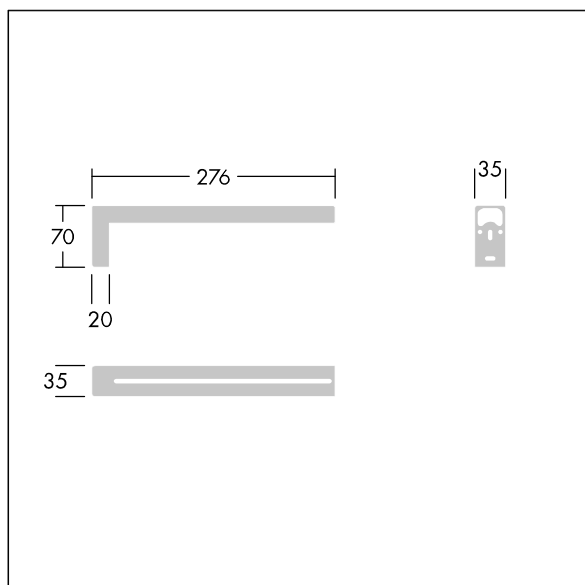

TLG_VSTY_M_115MS90.wmf

Toutes les valeurs marquées d'un * sont des valeurs nominales. Sauf indication contraire, les valeurs sont applicables pour une température ambiante de 25 °C.

Les produits de Thorn Lighting sont perfectionnés en permanence. Nous nous réservons le droit d'apporter des modifications à nos produits sans autres publications.

© Thorn Lighting