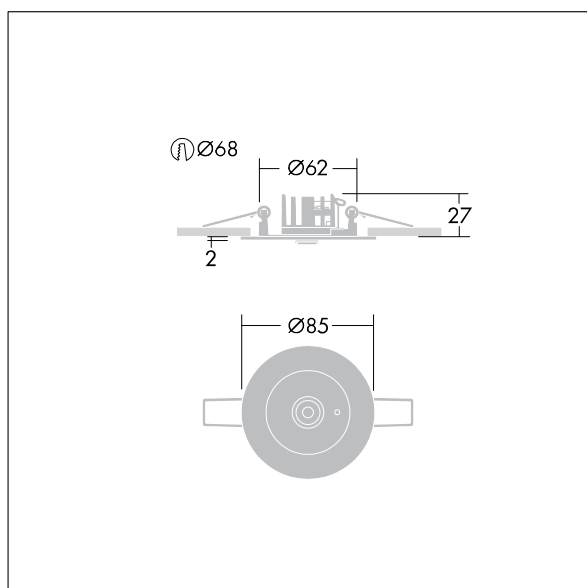

# Voyager Star

96631644 VOYAGER STAR MRCR SPOT ECC SR

THORN

## Voyager Star

Luminaire d'éclairage de secours LED haute performance, Luminaire pour alimentation centralisée de l'éclairage de sécurité avec surveillance du circuit électrique sans surveillance individuelle du luminaire avec optique éclairage par spot. Luminaire en régime permanent. Boîtier : fonderie d'aluminium, thermopoudré gris argent (similaire à RAL9006). Appareillage pour encastrer au plafond : IP20\_IP40, Luminaire encastré pour découpe de plafond de 68 mm et épaisseur de plafond jusqu'à 25 mm. Verre : Polycarbonate (PC). Installation rapide et entretien sans outillage. Connexion électrique (230VAC) via un câble de 2,5 mm<sup>2</sup> maximum, câblage en piquage et repiquage possible. Gestion thermique optimale via un dissipateur thermique. Régime en mode permanent : -20°C à +30°C, régime en mode non permanent : -20°C à +35°C ; tension d'alimentation : 220-240 V AC (+/- 10%) 50-60 Hz; 176-280 V DC Convient pour installation encastrée dans un pourtour en béton (à commander séparément). Livré avec LED. Découpe au plafond Ø 68 mm dans les plafonds d'une épaisseur de 1 à 25 mm.

TLG\_VSTR\_F\_MRCR\_ECx\_SPOT\_SR.jpg

Puissance du luminaire: 3 W

Dimensions : Ø85 x 2 mm

Poids : 1 kg

TLG\_VYLD\_M\_MRE SPOT.wmf

Toutes les valeurs marquées d'un \* sont des valeurs nominales. Thorn utilise des composants testés et éprouvés, en provenance des meilleurs fournisseurs. Dans certains cas isolés, il se peut qu'il y ait des pannes de nature technologique au niveau des LED individuels, pendant le cycle de vie nominal du produit. Les normes internationales fixent la tolérance du flux initial et de la charge associée à ± 10 %. Sauf indication contraire, les valeurs sont applicables pour une température ambiante de 25 °C.