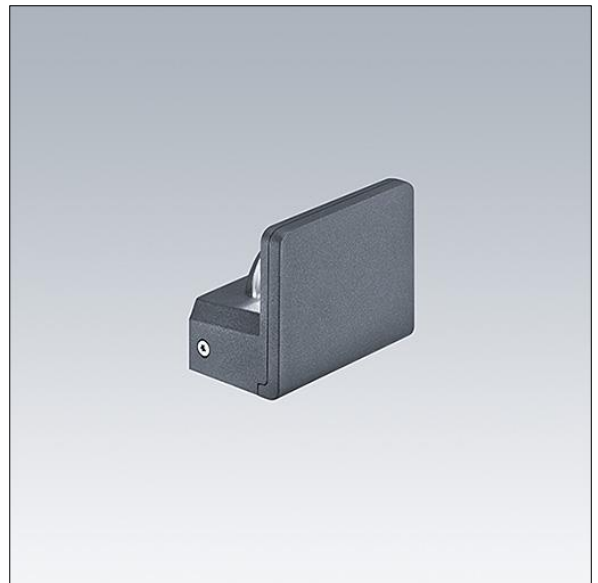

Raze Architectural

THORN

96631790 RAA S 1L35-830 HFX/RB 6K MWA ANT

Raze Architectural

Lèche-mur LED compact, incorporant la technologie Flat beam®. 1 LED alimentée en 350mA. Driver Driver déporté (dans boîtier IP65) gradable DALI. Classe électrique III, IP66, IK08. Corps : aluminium fonderie (EN44300, compatible avec l'installation en bord de mer), thermopoudré, gris anthracite 900 sablé. Vasque : Polycarbonate (PC) dépoli avec traitement anti-UV. Visserie : Acier inox. Livré avec LED 3 000 K.

Version Small avec driver déporté pouvant alimenter jusqu'à trois luminaires.

Version pour montage en surface (MSF) avec fourche permettant une inclinaison de $\pm 15^\circ$.

Version pour montage mural (MWA) sans inclinaison.

Protection contre les surtensions 6 kV de série.

Pré-câblé avec 2 m de câble.

Dimensions : 86 x 70 x 110 mm

Puissance du luminaire: 6 W

Flux lumineux du luminaire: 350 lm

Efficacité lumineuse du luminaire: 58 lm/W

Poids : 1,23 kg

TLG_RAZA_F_S_PDB.jpg

TLG_RAZA_M_S_MWA.wmf

Ce produit contient une source lumineuse de classe d'efficacité énergétique F.

Toutes les valeurs marquées d'un * sont des valeurs nominales. Thorn utilise des composants testés et éprouvés, en provenance des meilleurs fournisseurs. Dans certains cas isolés, il se peut qu'il y ait des pannes de nature technologique au niveau des LED individuels, pendant le cycle de vie nominal du produit. Les normes internationales fixent la tolérance du flux initial et de la charge associée à $\pm 10\%$. Sauf indication contraire, les valeurs sont applicables pour une température ambiante de 25 °C.