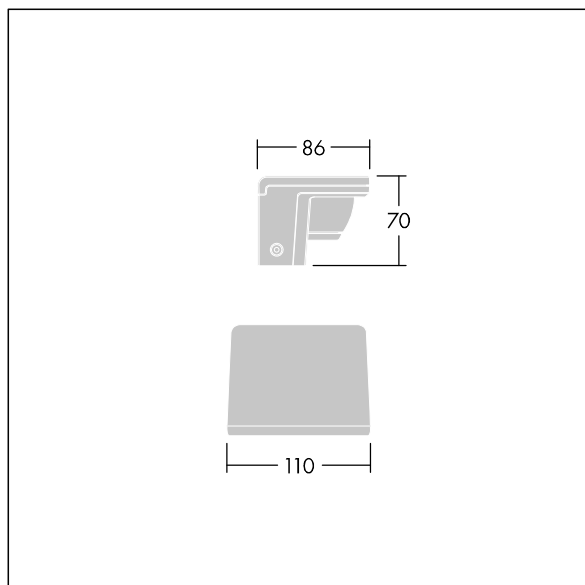

Version Small avec driver déporté pouvant alimenter jusqu'à trois luminaires.

Version pour montage en surface (MSF) avec fourche permettant une inclinaison de $\pm 15^\circ$.

Version pour montage mural (MWA) sans inclinaison.

Protection contre les surtensions 6 kV de série.

Pré-câblé avec 2 m de câble.

Dimensions : 86 x 70 x 110 mm

Puissance du luminaire: 6 W

Flux lumineux du luminaire: 350 lm

Efficacité lumineuse du luminaire: 58 lm/W

Poids : 1,23 kg

TLG_RAZA_F_S_PDB.jpg

TLG_RAZA_M_S_MWA.wmf

Ce produit contient une source lumineuse de classe d'efficacité énergétique F.

Toutes les valeurs marquées d'un * sont des valeurs nominales. Thorn utilise des composants testés et éprouvés, en provenance des meilleurs fournisseurs. Dans certains cas isolés, il se peut qu'il y ait des pannes de nature technologique au niveau des LED individuels, pendant le cycle de vie nominal du produit. Les normes internationales fixent la tolérance du flux initial et de la charge associée à $\pm 10\%$. Sauf indication contraire, les valeurs sont applicables pour une température ambiante de 25 °C.