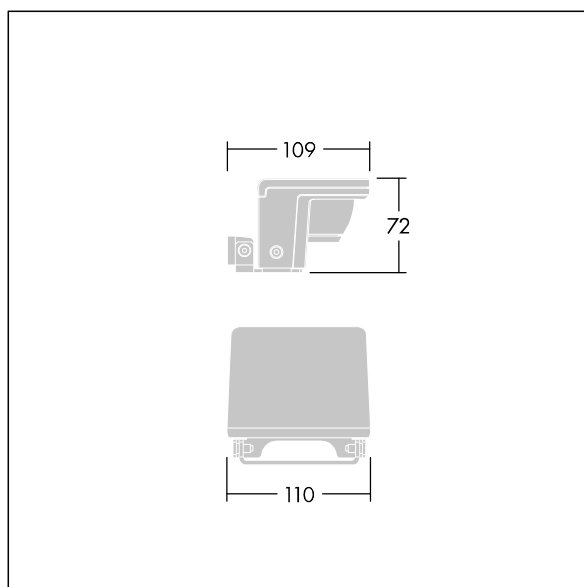

TLG_RAZA_M_S_MS_F.wmf

Ce produit contient une source lumineuse de classe d'efficacité énergétique F.

Toutes les valeurs marquées d'un * sont des valeurs nominales. Thorn utilise des composants testés et éprouvés, en provenance des meilleurs fournisseurs. Dans certains cas isolés, il se peut qu'il y ait des pannes de nature technologique au niveau des LED individuels, pendant le cycle de vie nominal du produit. Les normes internationales fixent la tolérance du flux initial et de la charge associée à $\pm 10\%$. Sauf indication contraire, les valeurs sont applicables pour une température ambiante de 25 °C.

Les produits de Thorn Lighting sont perfectionnés en permanence. Nous nous réservons le droit d'apporter des modifications à nos produits sans autres publications.

© Thorn Lighting