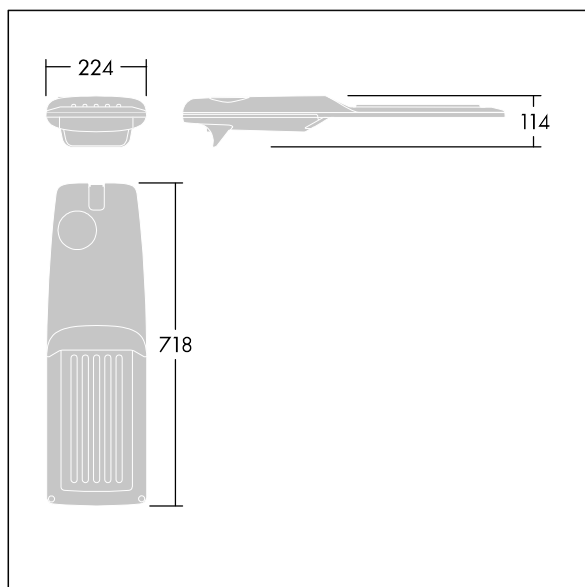

Isaro Pro

Lanterne d'éclairage routier LED moderne (Medium) avec 48 LED alimentées en 350mA avec une optique Route large. Programmable Driver. Classe électrique II, IP66, IK09. Corps : aluminium (EN AC-44300) fonderie, thermopoudré gris anthracite 900 sablé texturé. Emmanchement : aluminium (EN AC-44300), fonderie thermopoudré texturé gris anthracite 900 sablé. Fermeture : verre ép. 5 mm. Visserie : Acier inox. Livré avec un adaptateur d'emmanchement Ø 60 mm qui convient pour montage top (inclinaison 0°/5°/10°/15°/20°) ou latéral (inclinaison -15°/-10°/-5°/0°/5°/10°/15°). Equipé d'un 50% circuit de réduction de puissance, qui entre en vigueur 3 heures avant et 5 heures après un minuit calculé. Il peut être désactivé à l'installation avec un interrupteur interne facilement accessible. Livré avec LED 4 000 K. Protection contre les surtensions : 10 kV en mode commun single pulse et 8 kV en mode commun multipulse; 6 kV en mode différentiel multipulse. Si un système DALI est connecté: 6 kV en mode mode commun et mode différentiel multipulse.

TLG_ISRP_F_M_PDB_ANT.jpg

Dimensions : 718 x 224 x 114 mm
 Puissance du luminaire: 49,5 W
 Flux lumineux du luminaire: 8552 lm
 Efficacité lumineuse du luminaire: 173 lm/W
 Poids : 7,4 kg
 Scx : 0.066 m²