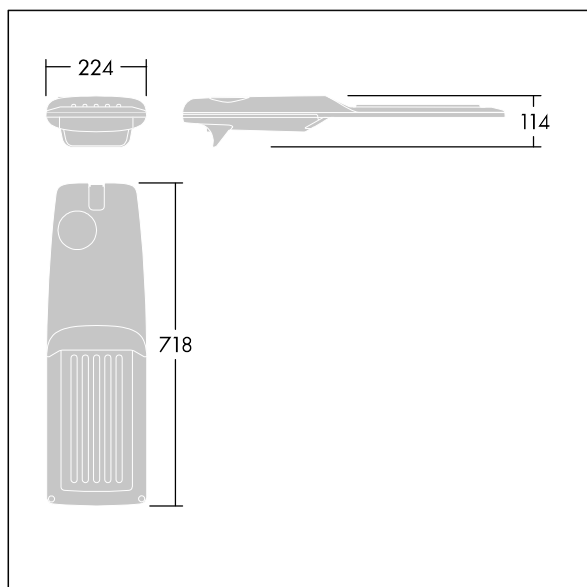

Isaro Pro

THORN

92904709 IP 48L35-740 EWC M BS 3550 CL2 M60 ANT

Isaro Pro

Lanterne d'éclairage routier LED moderne (Medium) avec 48 LED alimentées en 350mA avec une optique Confort pour rue extra large

. Programmable Driver. Classe électrique II, IP66, IK09.
Corps : aluminium (EN AC-44300) fonderie, thermopoudré gris anthracite 900 sablé texturé. Emmanchement : aluminium (EN AC-44300), fonderie thermopoudré texturé gris anthracite 900 sablé. Fermeture : verre ép. 5 mm.
Visserie : Acier inox. Livré avec un adaptateur d'emmanchement Ø 60 mm qui convient pour montage top (inclinaison 0°/5°/10°/15°/20°) ou latéral (inclinaison -15°/-10°/-5°/0°/5°/10°/15°). Equipé d'un 50% circuit de réduction de puissance, qui entre en vigueur 3 heures avant et 5 heures après un minuit calculé. Il peut être désactivé à l'installation avec un interrupteur interne facilement accessible. Livré avec LED 4 000 K. Protection contre les surtensions : 10 kV en mode commun single pulse et 8 kV en mode commun multipulse; 6 kV en mode différentiel multipulse. Si un système DALI est connecté: 6 kV en mode mode commun et mode différentiel multipulse.

TLG_ISRP_F_M_PDB_ANT.jpg

Dimensions : 718 x 224 x 114 mm
Puissance du luminaire: 49,5 W
Flux lumineux du luminaire: 7511 lm
Efficacité lumineuse du luminaire: 152 lm/W
Poids : 7,4 kg
Scx : 0.066 m²

TLG_ISRP_M_LD2.wmf