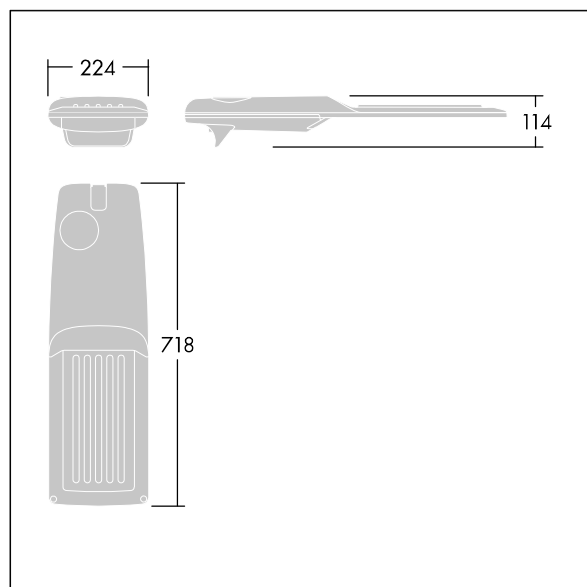

Isaro Pro

THORN

92904714 IP 48L50-740 ES M BS 3550 CL2 M60 ANT

Isaro Pro

Lanterne d'éclairage routier LED moderne (Medium) avec 48 LED alimentées en 500mA avec une optique Rue large. Programmable Driver. Classe électrique II, IP66, IK09.
Corps : aluminium (EN AC-44300) fonderie, thermopoudré gris anthracite 900 sablé texturé. Emmanchement : aluminium (EN AC-44300), fonderie thermopoudré texturé gris anthracite 900 sablé. Fermeture : verre ép. 5 mm.
Visserie : Acier inox. Livré avec un adaptateur d'emmanchement Ø 60 mm qui convient pour montage top (inclinaison 0°/5°/10°/15°/20°) ou latéral (inclinaison -15°/-10°/-5°/0°/5°/10°/15°). Equipé d'un 50% circuit de réduction de puissance, qui entre en vigueur 3 heures avant et 5 heures après un minuit calculé. Il peut être désactivé à l'installation avec un interrupteur interne facilement accessible. Livré avec LED 4 000 K. Protection contre les surtensions : 10 kV en mode commun single pulse et 8 kV en mode commun multipulse; 6 kV en mode différentiel multipulse. Si un système DALI est connecté: 6 kV en mode mode commun et mode différentiel multipulse.

TLG_ISRP_F_M_PDB_ANT.jpg

Dimensions : 718 x 224 x 114 mm
Puissance du luminaire: 70,4 W
Flux lumineux du luminaire: 11343 lm
Efficacité lumineuse du luminaire: 161 lm/W
Poids : 7,4 kg
Scx : 0.066 m²

TLG_ISRP_M_LD2.wmf