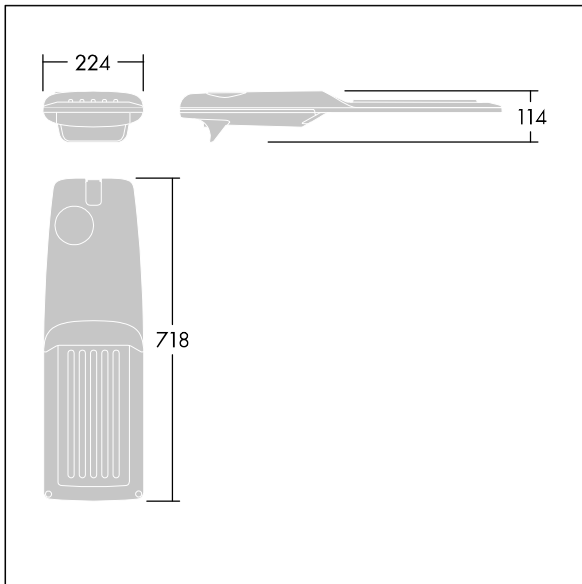

Isaro Pro

THORN

92904783 IP 72L35-740 WS M BS 3550 CL2 M60 ANT

Isaro Pro

Lanterne d'éclairage routier LED moderne (Medium) avec 72 LED alimentées en 350mA avec une optique Rue large. Programmable Driver. Classe électrique II, IP66, IK09.
Corps : aluminium (EN AC-44300) fonderie, thermopoudré gris anthracite 900 sablé texturé. Emmanchement : aluminium (EN AC-44300), fonderie thermopoudré texturé gris anthracite 900 sablé. Fermeture : verre ép. 5 mm.
Visserie : Acier inox. Livré avec un adaptateur d'emmanchement Ø 60 mm qui convient pour montage top (inclinaison 0°/5°/10°/15°/20°) ou latéral (inclinaison -15°/-10°/-5°/0°/5°/10°/15°). Equipé d'un 50% circuit de réduction de puissance, qui entre en vigueur 3 heures avant et 5 heures après un minuit calculé. Il peut être désactivé à l'installation avec un interrupteur interne facilement accessible. Livré avec LED 4 000 K. Protection contre les surtensions : 10 kV en mode commun single pulse et 8 kV en mode commun multipulse; 6 kV en mode différentiel multipulse. Si un système DALI est connecté: 6 kV en mode mode commun et mode différentiel multipulse.

TLG_ISRP_F_M_PDB_ANT.jpg

Dimensions : 718 x 224 x 114 mm
Puissance du luminaire: 74,8 W
Flux lumineux du luminaire: 12452 lm
Efficacité lumineuse du luminaire: 166 lm/W
Poids : 7,7 kg
Scx : 0.066 m²

TLG_ISRP_M_LD2.wmf