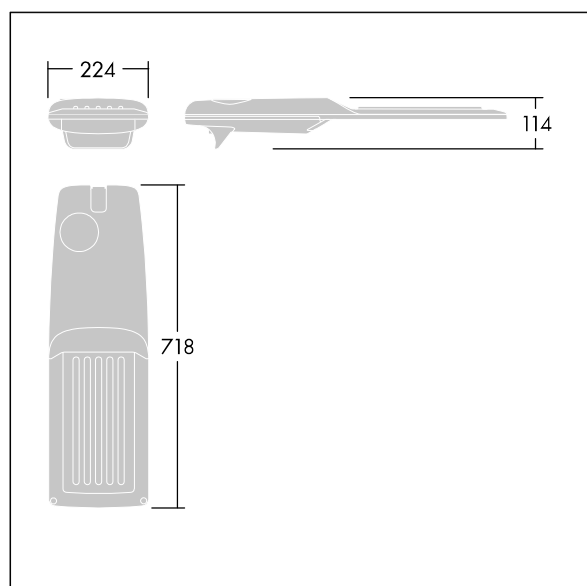

Isaro Pro

Lanterne d'éclairage routier LED moderne (Medium) avec 72 LED alimentées en 500mA avec une optique Passage piéton. Programmable Driver. Classe électrique II, IP66, IK09. Corps : aluminium (EN AC-44300) fonderie, thermopoudré gris anthracite 900 sablé texturé. Emmanchement : aluminium (EN AC-44300), fonderie thermopoudré texturé gris anthracite 900 sablé. Fermeture : verre ép. 5 mm. Visserie : Acier inox. Livré avec un adaptateur d'emmanchement Ø 60 mm qui convient pour montage top (inclinaison 0°/5°/10°/15°/20°) ou latéral (inclinaison -15°/-10°/-5°/0°/5°/10°/15°). Equipé d'un 50% circuit de réduction de puissance, qui entre en vigueur 3 heures avant et 5 heures après un minuit calculé. Il peut être désactivé à l'installation avec un interrupteur interne facilement accessible. Livré avec LED 4 000 K. Protection contre les surtensions : 10 kV en mode commun single pulse et 8 kV en mode commun multipulse; 6 kV en mode différentiel multipulse. Si un système DALI est connecté: 6 kV en mode mode commun et mode différentiel multipulse.

TLG_ISRP_F_M_PDB_ANT.jpg

Dimensions : 718 x 224 x 114 mm
 Puissance du luminaire: 106,1 W
 Flux lumineux du luminaire: 17002 lm
 Efficacité lumineuse du luminaire: 160 lm/W
 Poids : 7,7 kg
 Scx : 0.066 m²