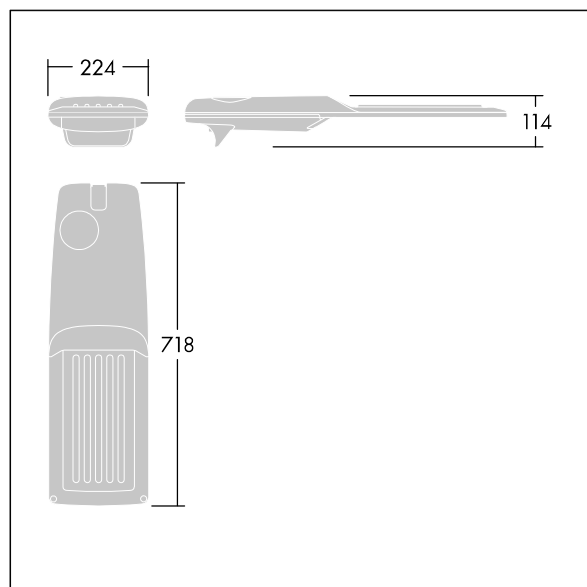

### Isaro Pro

Lanterne d'éclairage routier LED moderne (Medium) avec 72 LED alimentées en 700mA avec une optique Rue extra large. Programmable Driver. Classe électrique II, IP66, IK09. Corps : aluminium (EN AC-44300) fonderie, thermopoudré gris anthracite 900 sablé texturé. Emmanchement : aluminium (EN AC-44300), fonderie thermopoudré texturé gris anthracite 900 sablé. Fermeture : verre ép. 5 mm. Visserie : Acier inox. Livré avec un adaptateur d'emmanchement Ø 60 mm qui convient pour montage top (inclinaison 0°/5°/10°/15°/20°) ou latéral (inclinaison -15°/-10°/-5°/0°/5°/10°/15°). Equipé d'un 50% circuit de réduction de puissance, qui entre en vigueur 3 heures avant et 5 heures après un minuit calculé. Il peut être désactivé à l'installation avec un interrupteur interne facilement accessible. Livré avec LED 4 000 K. Protection contre les surtensions : 10 kV en mode commun single pulse et 8 kV en mode commun multipulse; 6 kV en mode différentiel multipulse. Si un système DALI est connecté: 6 kV en mode mode commun et mode différentiel multipulse.

TLG\_ISRP\_F\_M\_PDB\_ANT.jpg

Dimensions : 718 x 224 x 114 mm  
 Puissance du luminaire: 149,3 W  
 Flux lumineux du luminaire: 22251 lm  
 Efficacité lumineuse du luminaire: 149 lm/W  
 Poids : 7,7 kg  
 Scx : 0.066 m<sup>2</sup>