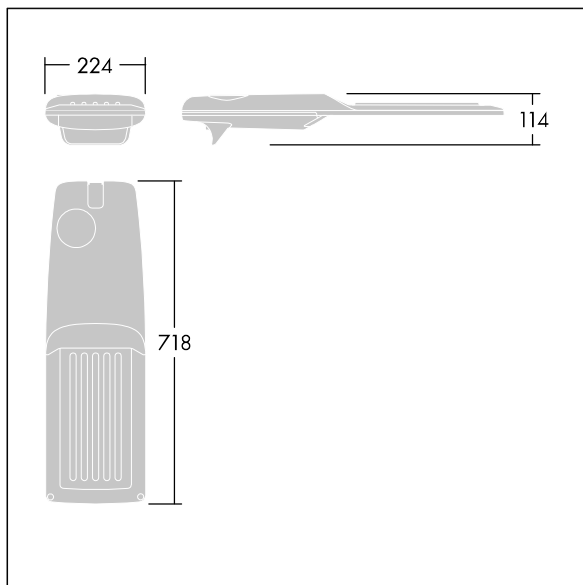

Isaro Pro

THORN

92904722 IP 48L50-740 EWC M BS 3550 CL2 M60 ANT

Isaro Pro

Lanterne d'éclairage routier LED moderne (Medium) avec 48 LED alimentées en 500mA avec une optique Confort pour rue extra large

. Programmable Driver. Classe électrique II, IP66, IK09.
Corps : aluminium (EN AC-44300) fonderie, thermopoudré gris anthracite 900 sablé texturé. Emmanchement : aluminium (EN AC-44300), fonderie thermopoudré texturé gris anthracite 900 sablé. Fermeture : verre ép. 5 mm.
Visserie : Acier inox. Livré avec un adaptateur d'emmanchement Ø 60 mm qui convient pour montage top (inclinaison 0°/5°/10°/15°/20°) ou latéral (inclinaison -15°/-10°/-5°/0°/5°/10°/15°). Equipé d'un 50% circuit de réduction de puissance, qui entre en vigueur 3 heures avant et 5 heures après un minuit calculé. Il peut être désactivé à l'installation avec un interrupteur interne facilement accessible. Livré avec LED 4 000 K. Protection contre les surtensions : 10 kV en mode commun single pulse et 8 kV en mode commun multipulse; 6 kV en mode différentiel multipulse. Si un système DALI est connecté: 6 kV en mode mode commun et mode différentiel multipulse.

TLG_ISRP_F_M_PDB_ANT.jpg

Dimensions : 718 x 224 x 114 mm
Puissance du luminaire: 70,4 W
Flux lumineux du luminaire: 11474 lm
Efficacité lumineuse du luminaire: 163 lm/W
Poids : 7,4 kg
Scx : 0.066 m²

TLG_ISRP_M_LD2.wmf