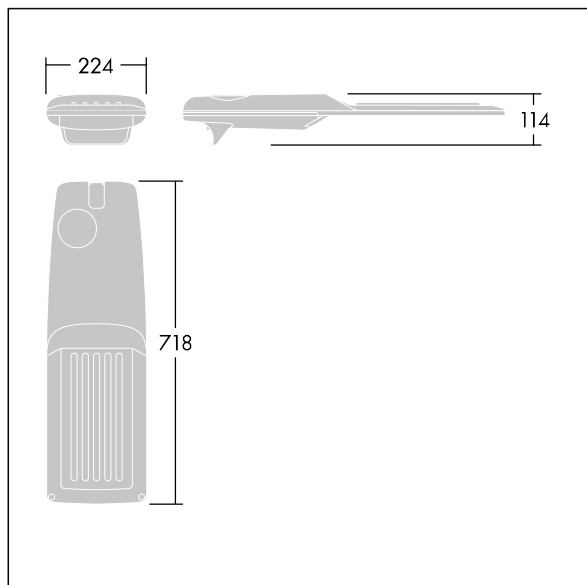

### Isaro Pro

Lanterne d'éclairage routier LED moderne (Medium) avec 48 LED alimentées en 700mA avec une optique Rue large. Programmable Driver. Classe électrique II, IP66, IK09.  
 Corps : aluminium (EN AC-44300) fonderie, thermopoudré gris anthracite 900 sablé texturé. Emmanchement : aluminium (EN AC-44300), fonderie thermopoudré texturé gris anthracite 900 sablé. Fermeture : verre ép. 5 mm.  
 Visserie : Acier inox. Livré avec un adaptateur d'emmanchement Ø 60 mm qui convient pour montage top (inclinaison 0°/5°/10°/15°/20°) ou latéral (inclinaison -15°/-10°/-5°/0°/5°/10°/15°). Equipé d'un 50% circuit de réduction de puissance, qui entre en vigueur 3 heures avant et 5 heures après un minuit calculé. Il peut être désactivé à l'installation avec un interrupteur interne facilement accessible. Livré avec LED 4 000 K. Protection contre les surtensions : 10 kV en mode commun single pulse et 8 kV en mode commun multipulse; 6 kV en mode différentiel multipulse. Si un système DALI est connecté: 6 kV en mode mode commun et mode différentiel multipulse.

TLG\_ISRP\_F\_M\_PDB\_ANT.jpg

Dimensions : 718 x 224 x 114 mm  
 Puissance du luminaire: 100 W  
 Flux lumineux du luminaire: 15161 lm  
 Efficacité lumineuse du luminaire: 152 lm/W  
 Poids : 7,4 kg  
 Scx : 0.066 m<sup>2</sup>