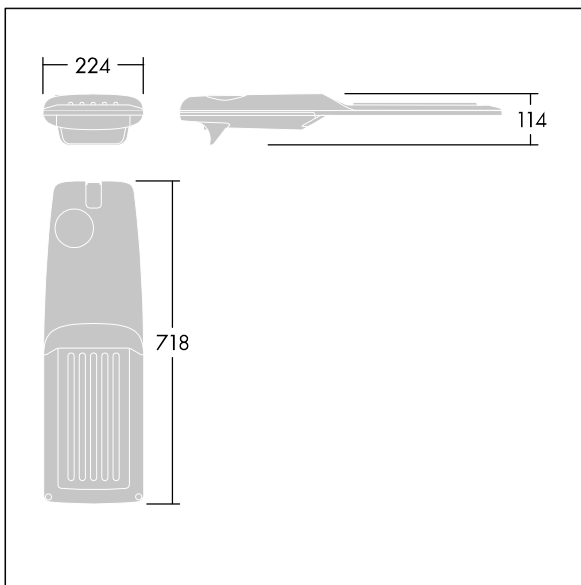

Isaro Pro

THORN

92904728 IP 48L70-740 RC M BS 3550 CL2 M60 ANT

Isaro Pro

Lanterne d'éclairage routier LED moderne (Medium) avec 48 LED alimentées en 700mA avec une optique Confort pour route. Programmable Driver. Classe électrique II, IP66, IK09. Corps : aluminium (EN AC-44300) fonderie, thermopoudré gris anthracite 900 sablé texturé. Emmanchement : aluminium (EN AC-44300), fonderie thermopoudré texturé gris anthracite 900 sablé. Fermeture : verre ép. 5 mm. Visserie : Acier inox. Livré avec un adaptateur d'emmanchement Ø 60 mm qui convient pour montage top (inclinaison 0°/5°/10°/15°/20°) ou latéral (inclinaison -15°/-10°/-5°/0°/5°/10°/15°). Equipé d'un 50% circuit de réduction de puissance, qui entre en vigueur 3 heures avant et 5 heures après un minuit calculé. Il peut être désactivé à l'installation avec un interrupteur interne facilement accessible. Livré avec LED 4 000 K. Protection contre les surtensions : 10 kV en mode commun single pulse et 8 kV en mode commun multipulse; 6 kV en mode différentiel multipulse. Si un système DALI est connecté: 6 kV en mode mode commun et mode différentiel multipulse.

TLG_ISRP_F_M_PDB_ANT.jpg

Dimensions : 718 x 224 x 114 mm
Puissance du luminaire: 100 W
Flux lumineux du luminaire: 15742 lm
Efficacité lumineuse du luminaire: 157 lm/W
Poids : 7,4 kg
Scx : 0.066 m²

TLG_ISRP_M_LD2.wmf