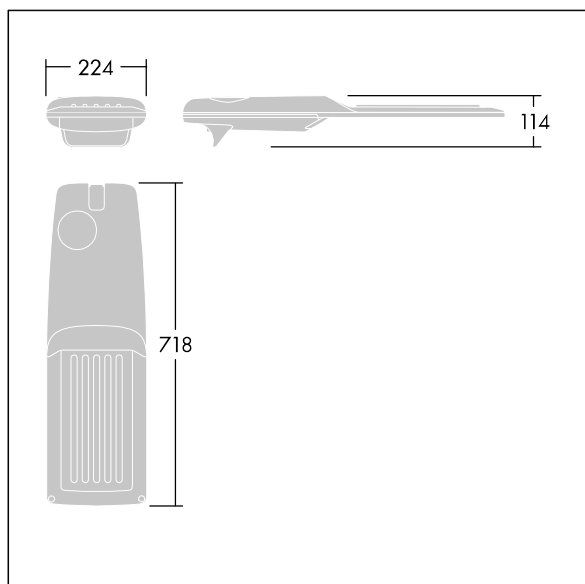

Isaro Pro

THORN

92904736 IP 48L70-740 EWC M BS 3550 CL2 M60 ANT

Isaro Pro

Lanterne d'éclairage routier LED moderne (Medium) avec 48 LED alimentées en 700mA avec une optique Confort pour rue extra large

. Programmable Driver. Classe électrique II, IP66, IK09.
Corps : aluminium (EN AC-44300) fonderie, thermopoudré gris anthracite 900 sablé texturé. Emmanchement : aluminium (EN AC-44300), fonderie thermopoudré texturé gris anthracite 900 sablé. Fermeture : verre ép. 5 mm.
Visserie : Acier inox. Livré avec un adaptateur d'emmanchement Ø 60 mm qui convient pour montage top (inclinaison 0°/5°/10°/15°/20°) ou latéral (inclinaison -15°/-10°/-5°/0°/5°/10°/15°). Equipé d'un 50% circuit de réduction de puissance, qui entre en vigueur 3 heures avant et 5 heures après un minuit calculé. Il peut être désactivé à l'installation avec un interrupteur interne facilement accessible. Livré avec LED 4 000 K. Protection contre les surtensions : 10 kV en mode commun single pulse et 8 kV en mode commun multipulse; 6 kV en mode différentiel multipulse. Si un système DALI est connecté: 6 kV en mode mode commun et mode différentiel multipulse.

TLG_ISRP_F_M_PDB_ANT.jpg

Dimensions : 718 x 224 x 114 mm

Puissance du luminaire: 100 W

Flux lumineux du luminaire: 15337 lm

Efficacité lumineuse du luminaire: 153 lm/W

Poids : 7,4 kg

Scx : 0.066 m²

TLG_ISRP_M_LD2.wmf