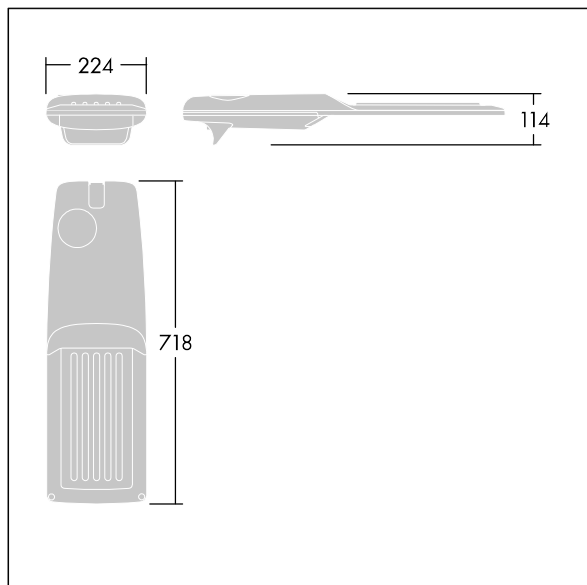

## Isaro Pro

Lanterne d'éclairage routier LED moderne (Medium) avec 60 LED alimentées en 500mA avec une optique Confort pour rue large. Programmable Driver. Classe électrique II, IP66, IK09. Corps : aluminium (EN AC-44300) fonderie, thermopoudré gris anthracite 900 sablé texturé. Emmanchement : aluminium (EN AC-44300), fonderie thermopoudré texturé gris anthracite 900 sablé. Fermeture : verre ép. 5 mm. Visserie : Acier inox. Livré avec un adaptateur d'emmanchement Ø 60 mm qui convient pour montage top (inclinaison 0°/5°/10°/15°/20°) ou latéral (inclinaison -15°/-10°/-5°/0°/5°/10°/15°). Equipé d'un 50% circuit de réduction de puissance, qui entre en vigueur 3 heures avant et 5 heures après un minuit calculé. Il peut être désactivé à l'installation avec un interrupteur interne facilement accessible. Livré avec LED 4 000 K. Protection contre les surtensions : 10 kV en mode commun single pulse et 8 kV en mode commun multipulse; 6 kV en mode différentiel multipulse. Si un système DALI est connecté: 6 kV en mode mode commun et mode différentiel multipulse.

TLG\_ISRP\_F\_M\_PDB\_ANT.jpg

Dimensions : 718 x 224 x 114 mm  
Puissance du luminaire: 88,8 W  
Flux lumineux du luminaire: 14303 lm  
Efficacité lumineuse du luminaire: 161 lm/W  
Poids : 7,6 kg  
Scx : 0.066 m<sup>2</sup>