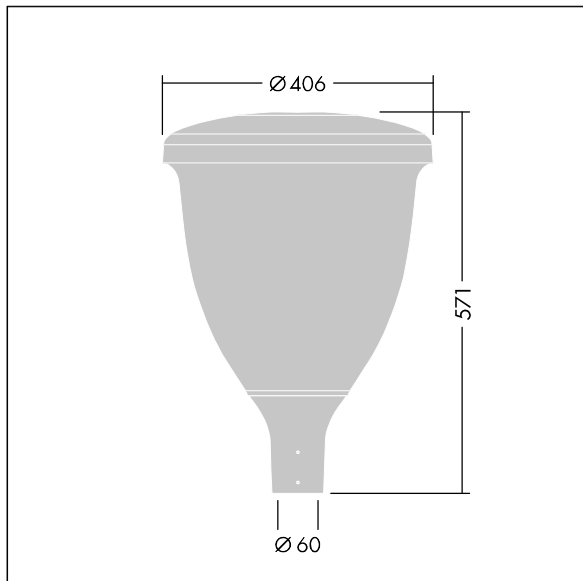

96631889 VO 12L35-740 SF WSC CL1 W5 T60 ANT

Volupto

Lanterne intelligente LED, montage en top, avec une distribution Confort pour rue large. Programmable Driver alimentant 12 LED en 350mA. Classe électrique I, IP66, IK10. Chapeau et embase : aluminium résistant à la corrosion, fonderie thermopoudré, avec une finition gris anthracite 900 sablé texturé. Vasque : Polycarbonate (PC) traité anti-UV. Livré avec LED 4 000 K. Indice min. de rendu des couleurs: 70. Pré-câblé avec 5 m de câble. Montage top sur mât de Ø 60mm.

Dimensions : Ø60/406 x 571 mm
Puissance du luminaire: 13,2 W
Flux lumineux du luminaire: 1977 lm
Efficacité lumineuse du luminaire: 150 lm/W
Poids : 7,53 kg
Scx : 0.143 m²

TLG_VOLU_F_Side.jpg

TLG_VOLU_M_60.wmf