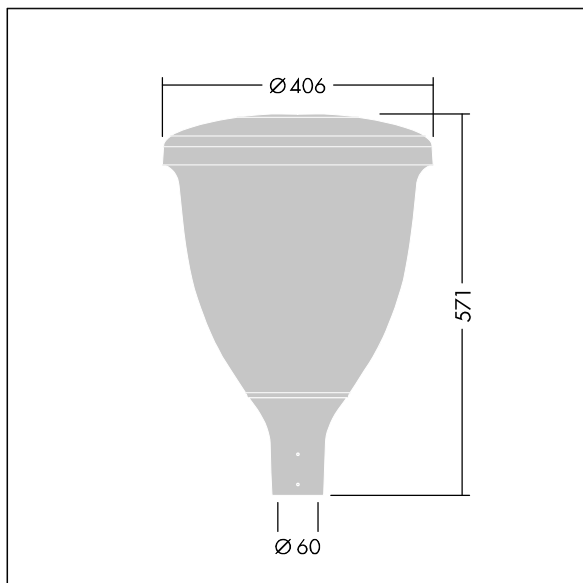

96631902 VO 18L35-740 SF RS CL2 W5 T60 ANT

## Volupto

Lanterne intelligente LED, montage en top, avec une distribution Radialement symétrique. Programmable Driver alimentant 18 LED en 350mA. Classe électrique II, IP66, IK10. Chapeau et embase : aluminium résistant à la corrosion, fonderie thermopoudré, avec une finition gris anthracite 900 sablé texturé. Vasque : Polycarbonate (PC) traité anti-UV. Livré avec LED 4 000 K. Indice min. de rendu des couleurs: 70. Pré-câblé avec 5 m de câble. Montage top sur mât de Ø 60mm.

Dimensions : Ø60/406 x 571 mm  
 Puissance du luminaire: 19,5 W  
 Flux lumineux du luminaire: 2856 lm  
 Efficacité lumineuse du luminaire: 146 lm/W  
 Poids : 7,48 kg  
 Scx : 0.143 m<sup>2</sup>

TLG\_VOLU\_F\_Side.jpg