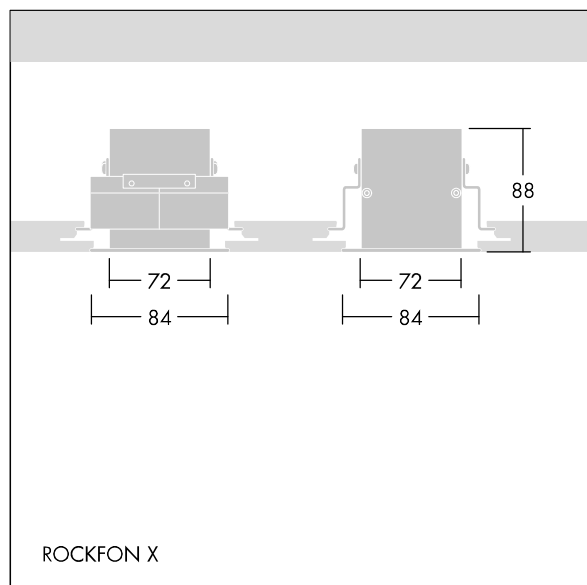

Equaline

96631973 EQL MOD HTB BRACKET SD 1200 SET

THORN

Equaline

Support d'Côté pour encastrer les profilés EQUALINE dans les plafonds modulaires, avec un joint dissimulé. Longueur 1200 mm.

ZS_ERS_F_96631973_02.jpg