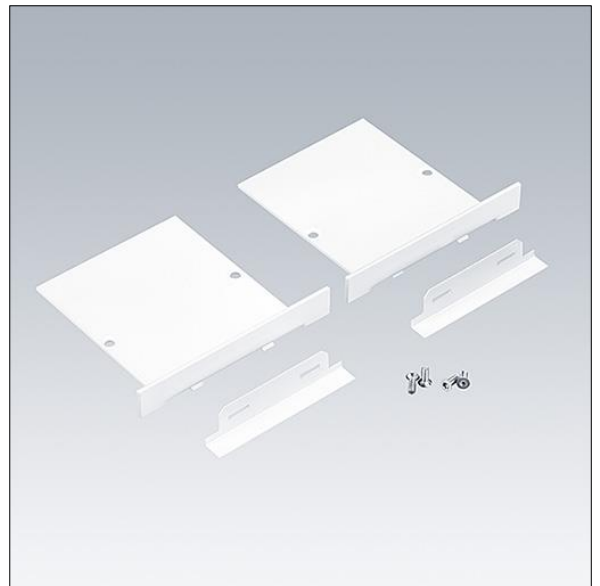

Equaline

96632060 EQL F EC SET WH L9

THORN

Equaline

Embout pour cache optique de 9 mm pour les EQUALINE avec un profilé avec cadre (F), pour ligne de 4 mètres de long en blanc (2 unités).

TLG_EQUAL_F_FEC9WH.jpg