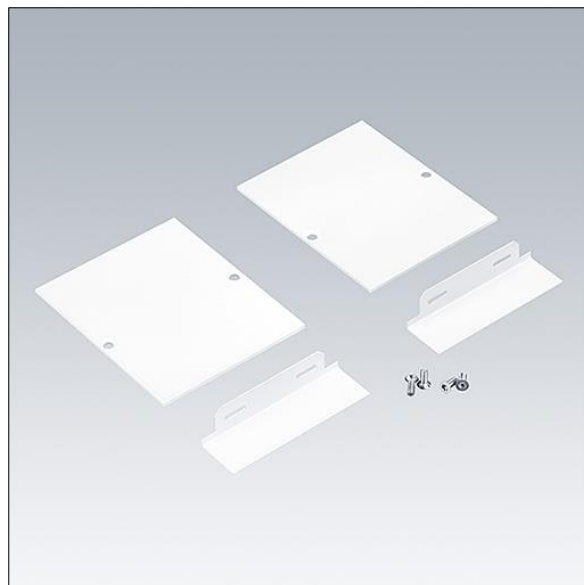

Equaline

96632065 EQL EC SET WH L20

THORN

Equaline

Embout pour cache optique de 20mm pour les EQUALINE avec un profilé sans cadre, pour ligne de 4 mètres de long en blanc (2 unités).

TLG_EQL_F_EC20WH.jpg

Toutes les valeurs marquées d'un * sont des valeurs nominales. Sauf indication contraire, les valeurs sont applicables pour une température ambiante de 25 °C.