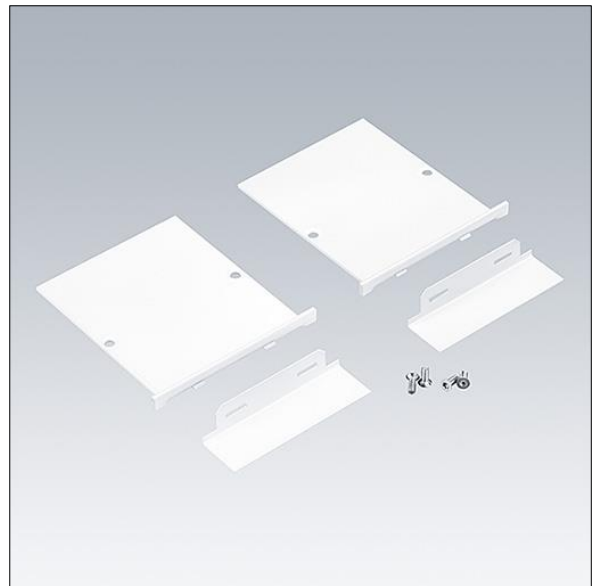

Equaline

96632069 EQL FS EC SET WH L20

THORN

Equaline

Embout pour cache optique de 20mm pour les EQUALINE avec un profilé cadre mince (FS), pour ligne de 4 mètres de long en blanc (2 unités).

TLG_EQUL_F_FSEC20WH.jpg