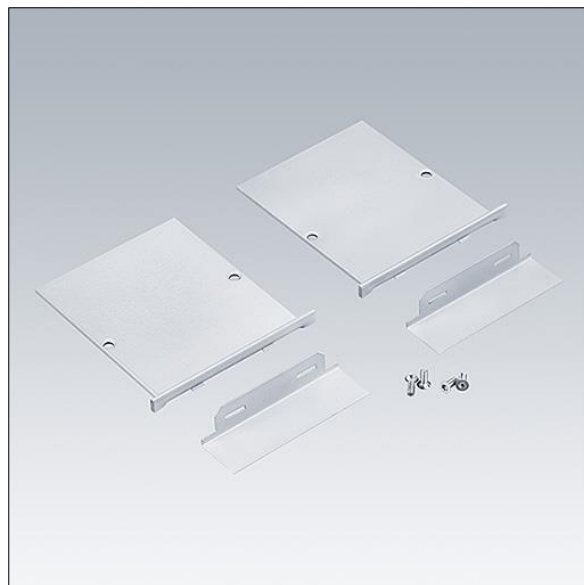

# Equaline

96632070 EQL FS EC SET SRE L20

THORN

## Equaline

Embout pour cache optique de 20mm pour les EQUALINE avec un profilé cadre mince (FS), pour ligne de 4 mètres de long en argent (2 unités).

TLG\_EQUL\_F\_FSEC20SR.jpg