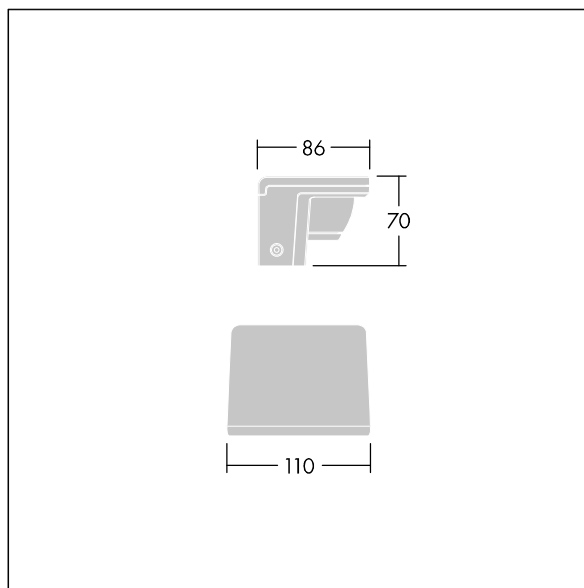

Version Small avec driver déporté pouvant alimenter jusqu'à trois luminaires.

Version pour montage en surface (MSF) avec fourche permettant une inclinaison de $\pm 15^\circ$.

Version pour montage mural (MWA) sans inclinaison.

Protection contre les surtensions 6 kV de série.

Pré-câblé avec 2 m de câble.

Dimensions : 86 x 70 x 110 mm

Puissance du luminaire: 6 W

Flux lumineux du luminaire: 350 lm

Efficacité lumineuse du luminaire: 58 lm/W

Poids : 0,56 kg

TLG_RAZA_F_S_PDB.jpg

TLG_RAZA_M_S_MWA.wmf

Ce produit contient une source lumineuse de classe d'efficacité énergétique F.

Toutes les valeurs marquées d'un * sont des valeurs nominales. Thorn utilise des composants testés et éprouvés, en provenance des meilleurs fournisseurs. Dans certains cas isolés, il se peut qu'il y ait des pannes de nature technologique au niveau des LED individuels, pendant le cycle de vie nominal du produit. Les normes internationales fixent la tolérance du flux initial et de la charge associée à $\pm 10\%$. Sauf indication contraire, les valeurs sont applicables pour une température ambiante de 25 °C.